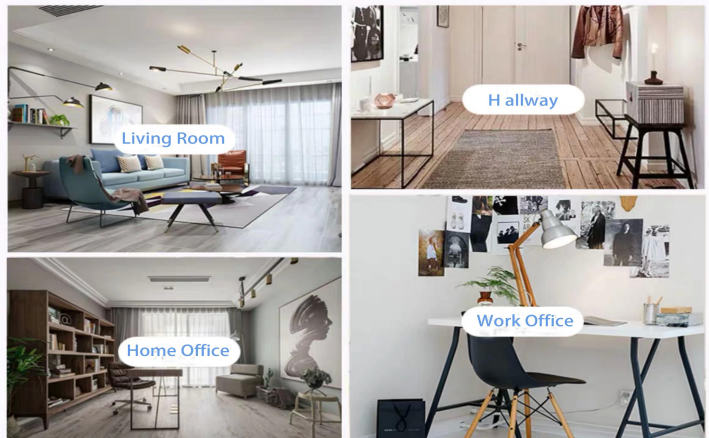

Range of the application

Office & Sample Room

Abbiamo acquistato un ufficio internazionale di 1.800 metri quadrati a Shenzhen.