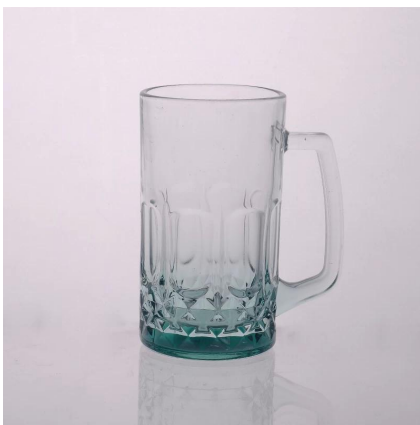

prima colazione tazza di caffè / tazza di latte di vetro con manico

Product Details

	Item No	SGZW15040901
	Dimensione	73 * 42 * 87 millimetri
	Capacità	220ml
	Materiale	Vetro bianco Hight
	Mestiere	Macchina soffiato
	Campione	7 giorni
	Condizioni di pagamento	Deposito di 30% da T / T in anticipo e l'equilibrio dopo aver mostrato copia di L / C
	Certificazione	Safe Food, prova Lavastoviglie, FDA, LFGB
Per la vostra scelta	<ol style="list-style-type: none">1, qualsiasi stampa di marchio sul corpo di vetro2, qualsiasi colore dipinto, glassato, galvanica, marchio del laser per la finitura3, imballaggio speciale come termoretraibile, scatola regalo, scatola bianca ecc4, qualsiasi forma, dimensione soddisfare il vostro bisogno	

More Product Pictures

Similar Products Link

[goffrato boccale di birra](#)

[18 once di birra tazza di vetro](#)

[latte tazza di vetro con foto](#)

Office & Sample Room

Factory Show

Le caratteristiche di mese in vetro soffiato