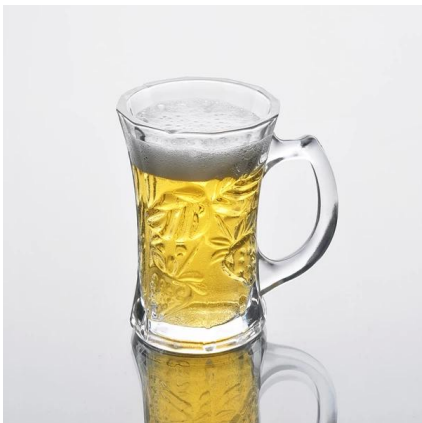

## Particolari del prodotto:

Articolo no	SZZ414
Materiale	Alta vetro bianco
Processo	Macchina fatto
Campioni tempo	1. 5 giorni se a esistere a forma e le dimensioni del vetro 2. 15 giorni, se necessario nuova forma o le dimensioni di vetro
Imballaggio	Imballaggio normale, 4 pc in scatola interna, 48 pezzi per cartone
Capacità di prodotto	500.000 ~ 1.000.000 pezzi al mese
Tempi di consegna	Entro 35 giorni dopo il campione e l'ordine confermato
Termini di pagamento	Deposito di 30% da T / T in anticipo e l'equilibrio contro la copia di B / L
Spedizione	Dal mare, da aria, da espresso e il vostro agente di trasporto è accettabile
Caratteristiche del prodotto	1. Macchina fatto <b>bicchieri</b> con l'alta qualità 2. Adatto per uso in hotel, casa, etc. 3. E 'eco-friendly 4. Incontra CE & amp; Test & amp; FDA; CA 65 Test
Per le vostre scelte	1. diversi modelli e dimensioni per la scelta 2. Qualsiasi colore dipinto, gelo, placca, modello laser trasformazione carver 3. Pacchetto speciale come termoretraibile, confezione di colore, bianco regalo etc. 4. Abbiamo lavoratori esclusivi per il controllo qualità 5. Abbiamo laboratorio professionale e magazzino al fine di garantire i tempi di consegna

## Foto del prodotto:

**Prodotti correlati:**

[altezza bianco tazza di vetro](#)

[tazza di vetro acqua](#)

[tazza di vetro all'ingrosso](#)

**Azienda Mostra:**

**Fabbrica Show:**

Per ulteriori **tazza di vetro** o vetro,  
si prega di visitare il nostro sito: <http://www.okcandle.com/>  
O qui può aiutare a saperne di più su di noi: **FAQ**