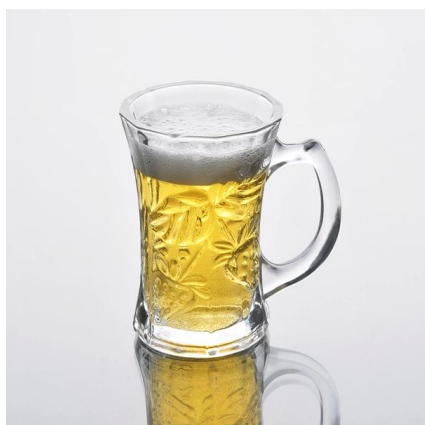

Particolari del prodotto:

Articolo no	SZB500C
Materiale	Alta vetro bianco
Processo	Macchina fatto
Campioni tempo	1. 5 giorni se a esistere a forma e le dimensioni del vetro 2. 15 giorni, se necessario nuova forma o le dimensioni di vetro
Imballaggio	Imballaggio normale, 4 pc in scatola interna, 48 pezzi per cartone
Capacità di prodotto	500.000 ~ 1.000.000 pezzi al mese
Tempi di consegna	Entro 35 giorni dopo il campione e l'ordine confermato
Termini di pagamento	Deposito di 30% da T / T in anticipo e l'equilibrio contro la copia di B / L
Spedizione	Dal mare, da aria, da espresso e il vostro agente di trasporto è accettabile
Caratteristiche del prodotto	1. Macchina fatto bicchieri con l'alta qualità 2. Adatto per uso in hotel, casa, etc. 3. E 'eco-friendly 4. Incontra CE & amp; Test & amp; FDA; CA 65 Test
Per le vostre scelte	1. diversi modelli e dimensioni per la scelta 2. Qualsiasi colore dipinto, gelo, placca, modello laser trasformazione carver 3. Pacchetto speciale come termoretraibile, confezione di colore, bianco regalo etc. 4. Abbiamo lavoratori esclusivi per il controllo qualità 5. Abbiamo laboratorio professionale e magazzino al fine di garantire i tempi di consegna

Foto del prodotto:

Prodotti correlati:

[altezza bianco tazza di vetro](#)

[tazza di vetro acqua](#)

[tazza di vetro all'ingrosso](#)

Azienda Mostra:

Fabbrica Show:

Per ulteriori **tazza di vetro** o vetro,
si prega di visitare il nostro sito: <http://www.okcandle.com/>
O qui può aiutare a saperne di più su di noi: **FAQ**