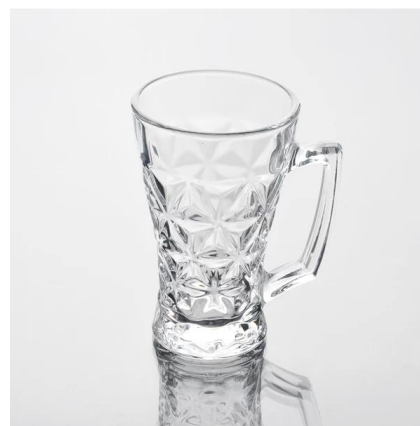

## Particolari del prodotto:

Articolo no	SG0920116
Materiale	Alto vetro bianco
Processo	Macchina fatta
Campioni tempo	1. 5 giorni se a esistere a forma e le dimensioni del vetro 2. 15 giorni, se necessario nuova forma o le dimensioni del vetro
Imballaggio	Imballaggio normale, 6 pezzi in scatola interna, 72 pz per cartone
Capacità del prodotto	500.000 ~ 1.000.000 di pezzi al mese
Tempi di consegna	Entro 35 giorni dopo il campione e l'ordine confermato
Termini di pagamento	Deposito di 30% da T / T in anticipo e l'equilibrio contro la copia di B / L
Spedizione	Dal mare, da aria, da espresso e il vostro agente di trasporto è accettabile
Caratteristiche del prodotto	1. Macchina fatta <b>bicchieri</b> con l'alta qualità 2. Adatto ad uso in hotel, casa, etc. 3. E 'a basso impatto ambientale 4. Incontra CE & amp; Test & amp; FDA; CA 65 Test
Per le vostre scelte	1. I diversi modelli e dimensioni per la scelta 2. Qualsiasi colore dipinto, gelo, placca, modello laser lavorazione carver 3. Pacchetto speciale come involucro degli strizzacervelli, scatola regalo, contenitore di regalo bianco ecc 4. Abbiamo lavoratori esclusivi per il controllo qualità 5. Abbiamo un'officina specializzata e magazzino al fine di garantire i tempi di consegna

## Foto del prodotto:

**Prodotti correlati:**

[altezza bianco tazza di vetro](#)

[tazza di vetro acqua](#)

[tazza di vetro all'ingrosso](#)

**Azienda Mostra:**

**Mostra di fabbrica:**

Per ulteriori [tazza di vetro](http://www.okcandle.com/) o qualsiasi vetreria,  
visitate il nostro sito: <http://www.okcandle.com/>  
O qui può aiutare a saperne di più su di noi: [FAQ](#)