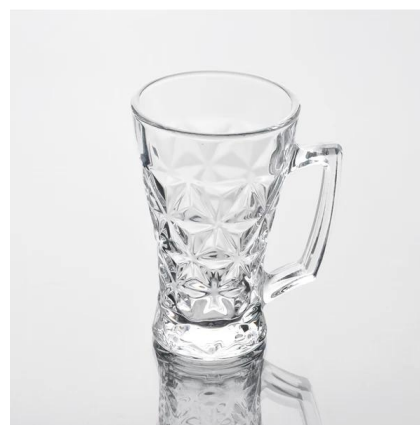

## Particolari del prodotto:

Articolo no	SG0944
Materiale	Alto vetro bianco
Processo	Macchina fatta
Campioni tempo	1. 5 giorni se a esistere a forma e le dimensioni del vetro 2. 15 giorni, se necessario nuova forma o le dimensioni del vetro
Imballaggio	Imballaggio normale, 4 pz in scatola interna, 48 pezzi per cartone
Capacità del prodotto	500.000 ~ 1.000.000 di pezzi al mese
Tempi di consegna	Entro 35 giorni dopo il campione e l'ordine confermato
Termini di pagamento	Deposito di 30% da T / T in anticipo e l'equilibrio contro la copia di B / L
Spedizione	Dal mare, da aria, da espresso e il vostro agente di trasporto è accettabile
Caratteristiche del prodotto	1. Macchina fatta <b>bicchieri</b> con l'alta qualità 2. Adatto ad uso in hotel, casa, etc. 3. E 'a basso impatto ambientale 4. Incontra CE & amp; Test & amp; FDA; CA 65 Test
Per le vostre scelte	1. I diversi modelli e dimensioni per la scelta 2. Qualsiasi colore dipinto, gelo, placca, modello laser lavorazione carver 3. Pacchetto speciale come involucro degli strizzacervelli, scatola regalo, contenitore di regalo bianco ecc 4. Abbiamo lavoratori esclusivi per il controllo qualità 5. Abbiamo un'officina specializzata e magazzino al fine di garantire i tempi di consegna

## Foto del prodotto:

**Prodotti correlati:**

[altezza bianco tazza di vetro](#)

[tazza di vetro acqua](#)

[tazza di vetro all'ingrosso](#)

**Azienda Mostra:**

**Mostra di fabbrica:**

Per ulteriori [tazza di vetro](http://www.okcandle.com/) o qualsiasi vetreria, visitate il nostro sito: <http://www.okcandle.com/>  
O qui può aiutare a saperne di più su di noi: [FAQ](#)