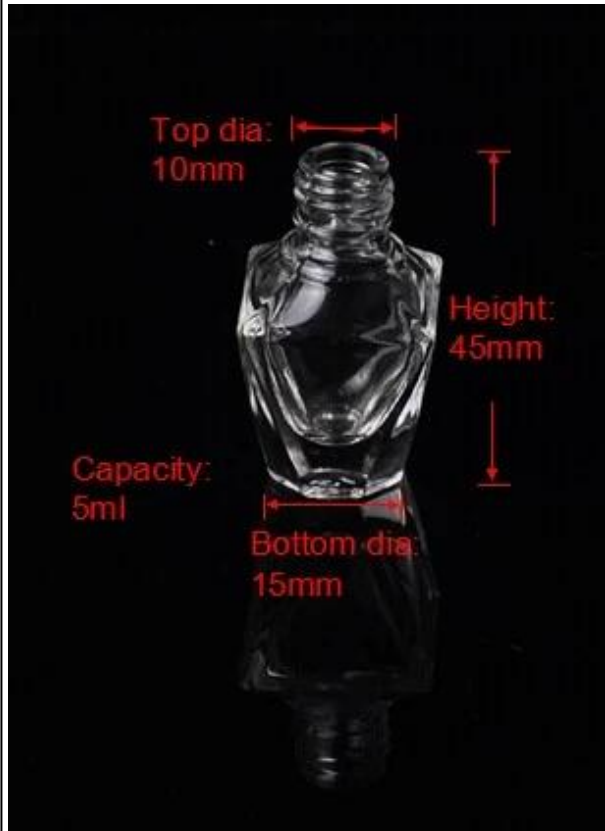

attar bottiglia di profumo per le donne fabbricante vetreria

Product Details

Nome dell'elemento	attar bottiglia di profumo per le donne fabbricante vetreria
Oggetto numero.	SGJN15111105
Dimensione	T: 10mm * B: 15mm * H: 45mm
Capacità / Peso	21g / 5ml
Tempo del campione	1,5 giorni se esiste in forma e le dimensioni dei prodotti 2.15 giorni se necessario nuova forma e le dimensioni dei prodotti
Imballaggio	Imballaggio di sicurezza 24pcs / 36pcs / 48pcs normali ecc per scatola dell'esportazione con uovo divisore
MOQ	100,000pcs
Tempo di consegna	Entro i 35 giorni dopo ordine confermato
Condizioni di pagamento	Deposito di 30% da T / T in anticipo, l'equilibrio dopo aver mostrato la copia di B / L
Caratteristiche del prodotto	1.Highquality e prezzi competitivo 2.Meet FDA, SGS, LFGB prova etc. 3.Eco-friendly 4. Ampiamente applica alle nozze, festa, casa, bar, ecc 5.Machine fatto