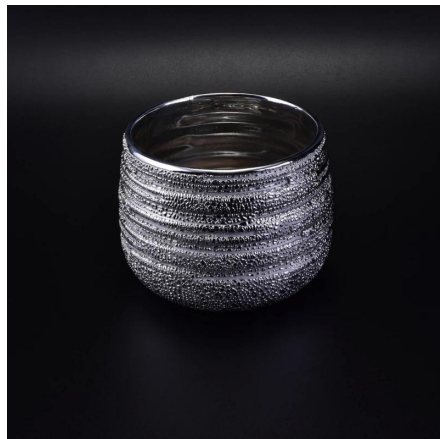

All'ingrosso Brown fotofore ceramica

Product Details	
Articolo numero.	SGWQ17010625
Materiale	Ceramica
mestiere	fatto a mano
tempo del campione	1. 5 giorni se non vi è già esistenti stock di questo disegno. 2. 10 giorni, se avete bisogno di un nuovo progetto o dimensione.
usi principali	1. decorativo portacandele in ceramica e cemento per la casa, matrimoni, feste, ecc 2. scelta regalo perfetto
Le caratteristiche	1. a mano, ecologico, incontrare ASTM. 2. Progetti, le dimensioni, il colore, la selezione coperchio e contenitore di regalo disponibile.

More Product Pictures

Similar Products Link

Office & Sample Room

[Shenzhen Soleggiato Vetro Co., Ltd](#) è stato istituito nel 1992. Noi sono stati in questo settore industriale per più di 20 anni, come un produttore professionale, abbiamo specializzata nella progettazione vetreria, vetreria di produzione così come l'esportazione. Nostro linee di prodotti variano da artigianale a macchina fatta. Noi già prodotti prodotti abbondanti, come [bicchiere di vetro](#), [vetro borosilicato](#), [vetro di colpo](#), [vaso](#), [ciotola](#), [portacandele](#), [calici](#), [posacenere](#), [tabkeware](#), [vetro driking](#), [ecc.](#) tutti l'uso quotidiano vetro, in totale ci sono più di 4.000 diversi stili. Abbiamo un ottimo team di progettazione per la creazione di prodotti innovativi e rigoroso controllo di qualità team per asurance qualità. OEM / ODM serverice sono supportati come bene.