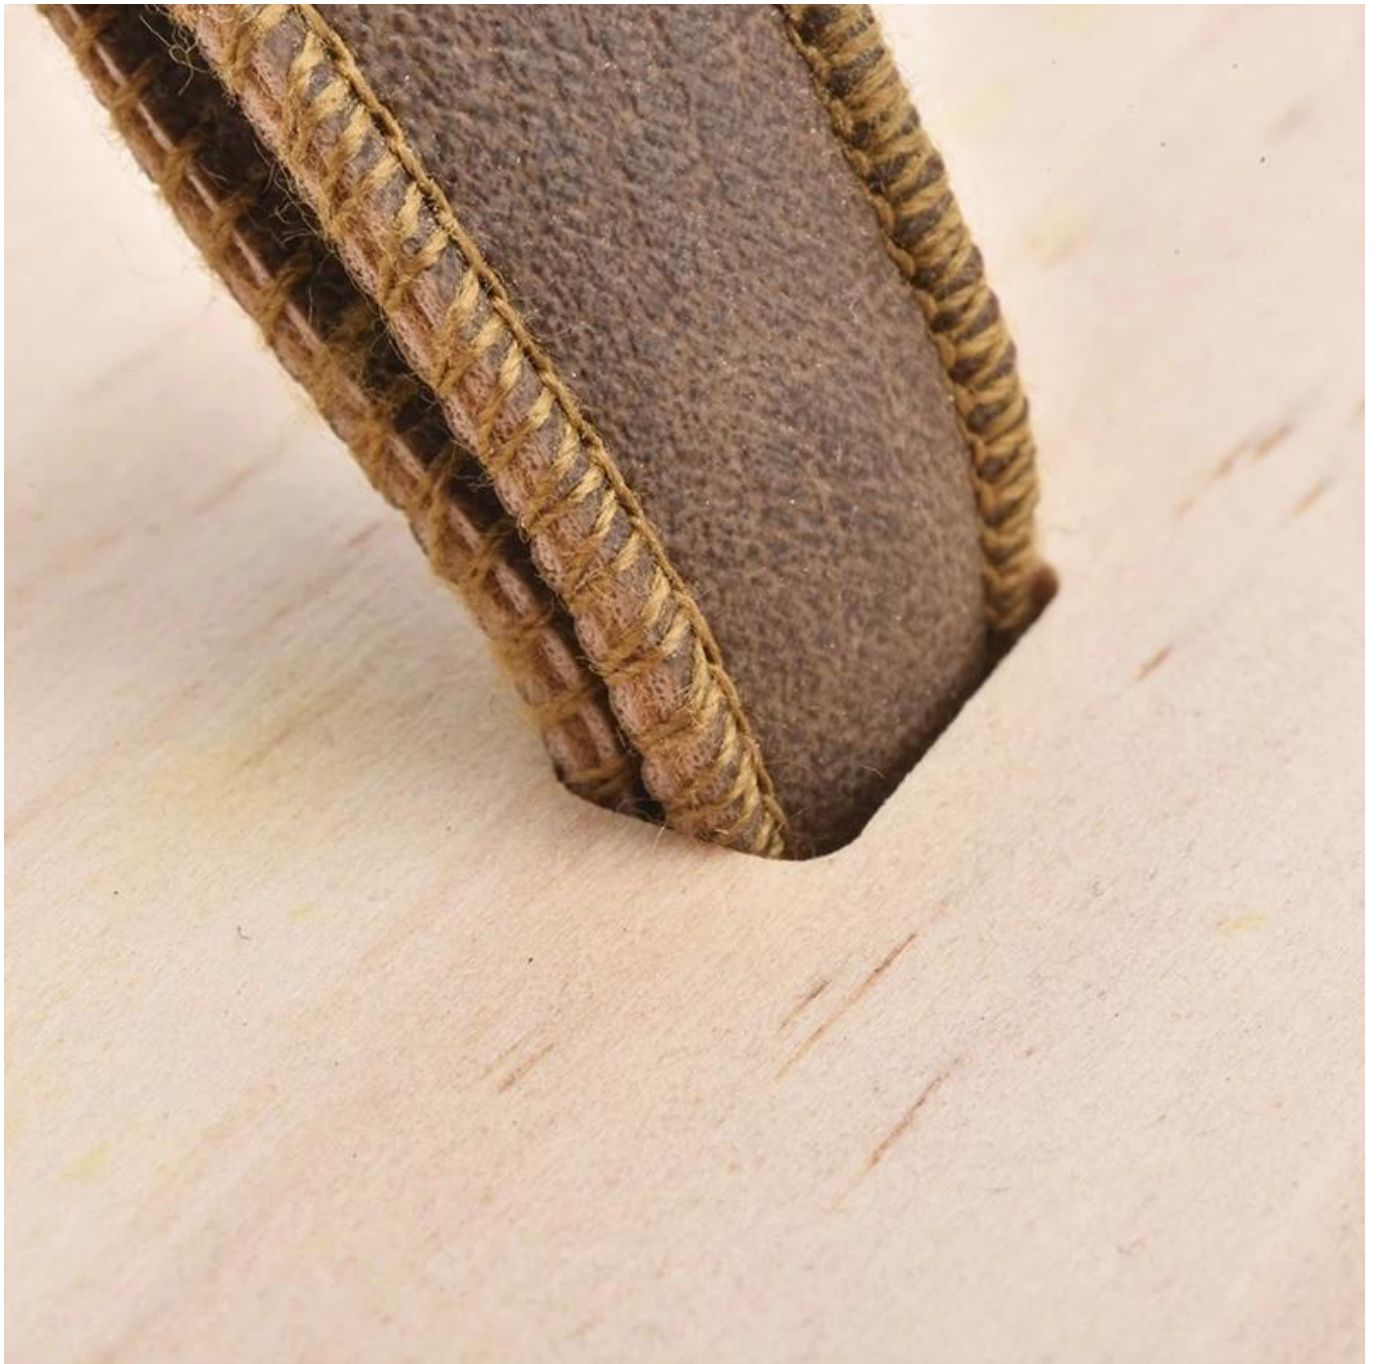

### Product Details

Materiale	legna
Capacità del prodotto	500.000 ~ 1.000.000 pezzi al mese
Tempo di consegna	Entro 35 giorni dal campionamento e ordine confermato
Termini di pagamento	Deposito del 30% da T / T in anticipo e saldo contro copia di B / L
Consegna	Dal mare, dall'aria, attraverso l'agente espresso e di trasporto accettabile
caratteristiche del prodotto	<ol style="list-style-type: none"><li>1. Vaso per candele in vetro per decorazioni domestiche di alta qualità</li><li>2. Adatto per l'uso in hotel, casa, ecc.</li><li>3. Incontra il test ASTM</li></ol>
Per tua scelta	<ol style="list-style-type: none"><li>1. Vari disegni e dimensioni per la selezione</li><li>2. Qualsiasi modello colorato, freddo, placcante, modello laser</li><li>3. Pacchetto speciale come film termoretraibile, scatola regalo colorata, scatola regalo bianca, ecc.</li><li>4. Siamo i dipendenti esclusivi del controllo qualità</li><li>5. Abbiamo un'officina e un magazzino professionali per assicurare i tempi di consegna</li></ol>