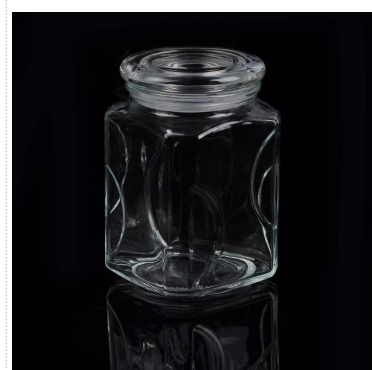

Similar Products Link