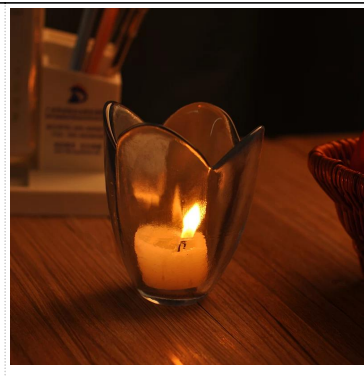

Similar Products Link