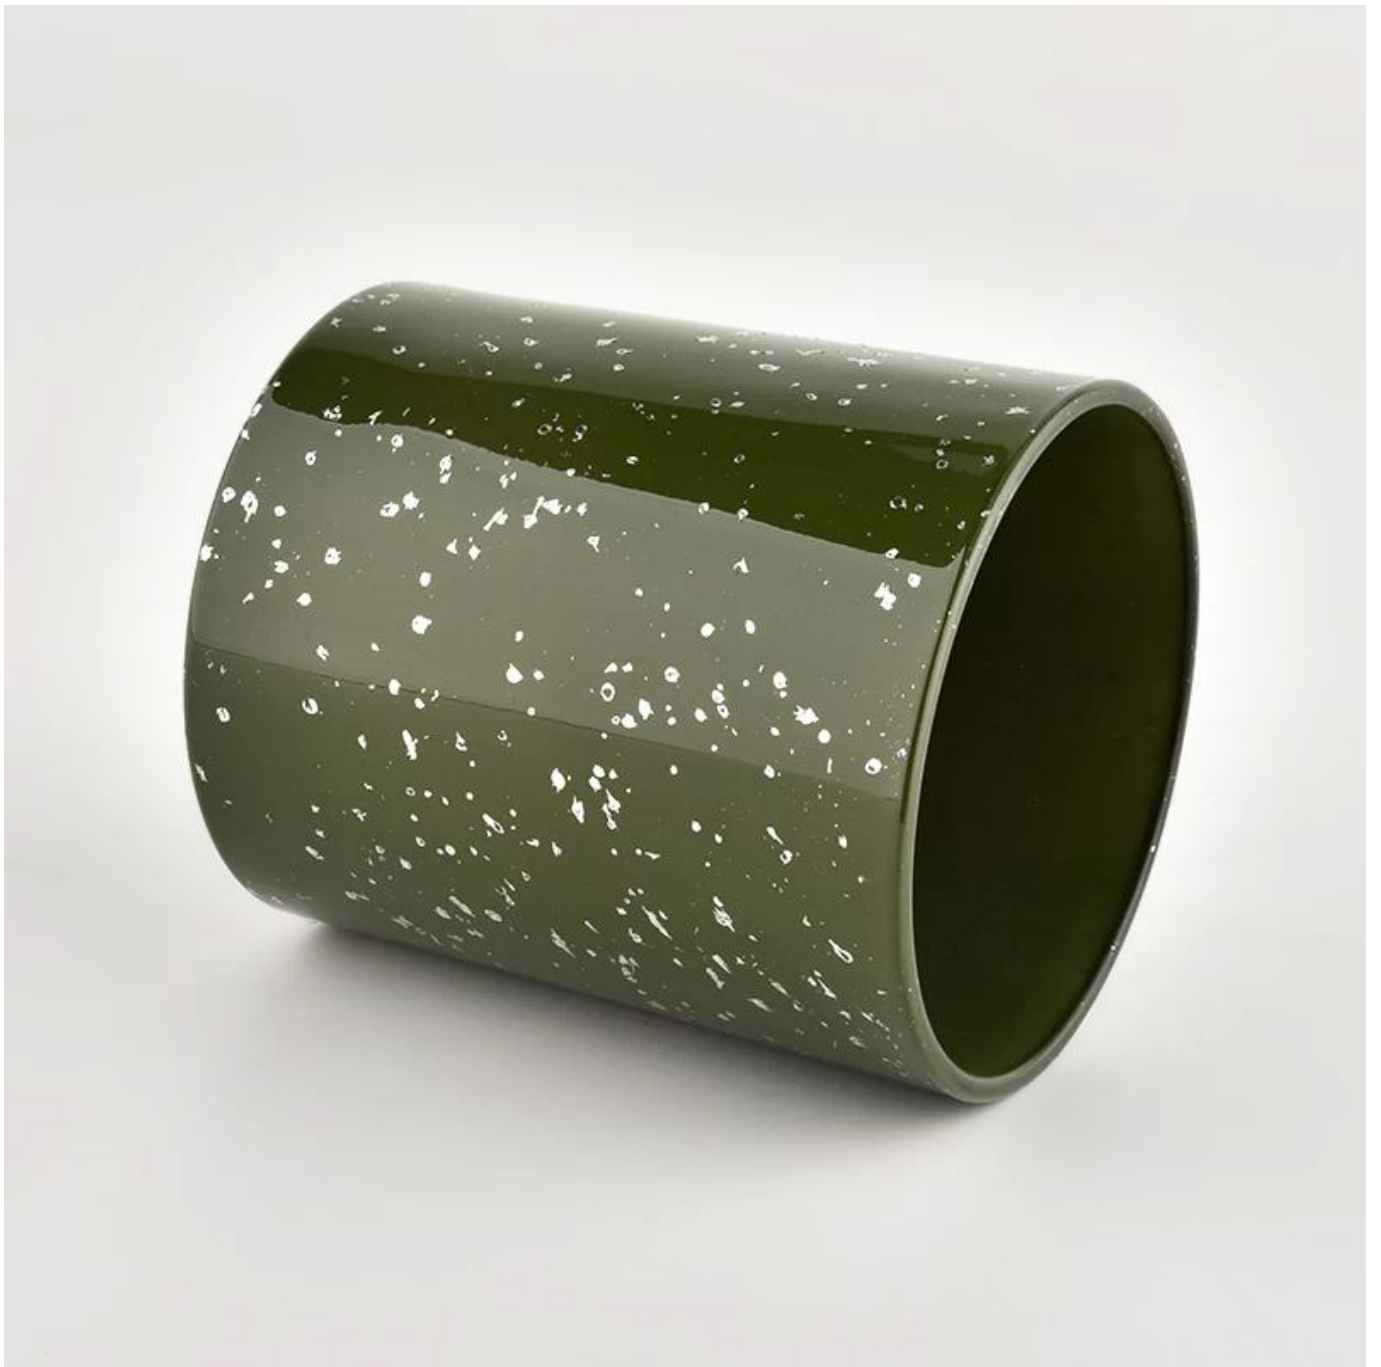

Misurare	Oggetto numero.:SGHL21112606 Diaggio superiore: 80mm Dia inferiore: 74mm Altezza: 90 mm Peso: 303G Capacità: 290 ml
Confezione	Packaging normale, scatola regalo individuale, scatola in PVC, scatola della finestra, scatola a colori, scatola bianca, ecc.
consegna volta	Confermato entro 35 giorni dalle prove e dall'ordine
pagamento espressione	Deposito del 30% da T/T in anticipo e l'importo rimanente rispetto alla copia di B/L
Trasmissione	In mare, Air, secondo Express e il tuo rappresentante di spedizione è accettabile
Evento di utilizzo	Cultura residenziale, decorazione del matrimonio, lezioni di nozze, miglioramento decorativo,