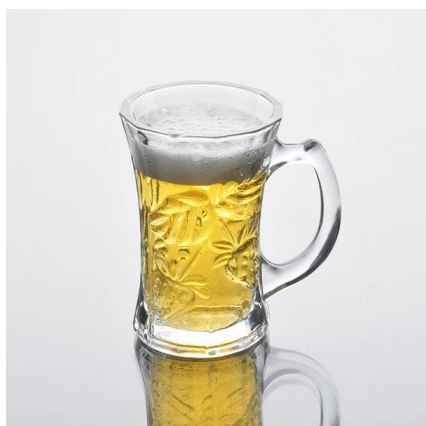

Particolari del prodotto:

Articolo no	SGK37P
Materiale	Alta vetro bianco
Processo	Macchina fatto
Campioni tempo	1. 5 giorni se a esistere a forma e le dimensioni del vetro 2. 15 giorni, se necessario nuova forma o le dimensioni di vetro
Imballaggio	Imballaggio normale, 4 pc in scatola interna, 48 pezzi per cartone
Capacità di prodotto	500.000 ~ 1.000.000 pezzi al mese
Tempi di consegna	Entro 35 giorni dopo il campione e l'ordine confermato
Termini di pagamento	Deposito di 30% da T / T in anticipo e l'equilibrio contro la copia di B / L
Spedizione	Dal mare, da aria, da espresso e il vostro agente di trasporto è accettabile
Caratteristiche del prodotto	1. Macchina fatto bicchiere con l'alta qualità 2. Adatto per uso in hotel, casa, etc. 3. E 'eco-friendly 4. CE di raduno, prova della FDA, CA 65 prova
Per le vostre scelte	1. diversi modelli e dimensioni per la scelta 2. Qualsiasi colore dipinto, gelo, placca, modello laser trasformazione carver 3. Pacchetto speciale come termoretraibile, confezione di colore, bianco regalo etc. 4. Abbiamo lavoratori esclusivi per il controllo qualità 5. Abbiamo laboratorio professionale e magazzino al fine di garantire i tempi di consegna

Foto del prodotto:

Prodotti correlati:

[altezza bianco tazza di vetro](#)

[tazza di vetro acqua](#)

[tazza di vetro all'ingrosso](#)

Azienda Mostra:

Fabbrica Show:

Per ulteriori [tazza di vetro](#) o vetro,
si prega di visitare il nostro sito: <http://www.okcandle.com>
O qui può aiutare a saperne di più su di noi: [FAQ](#)