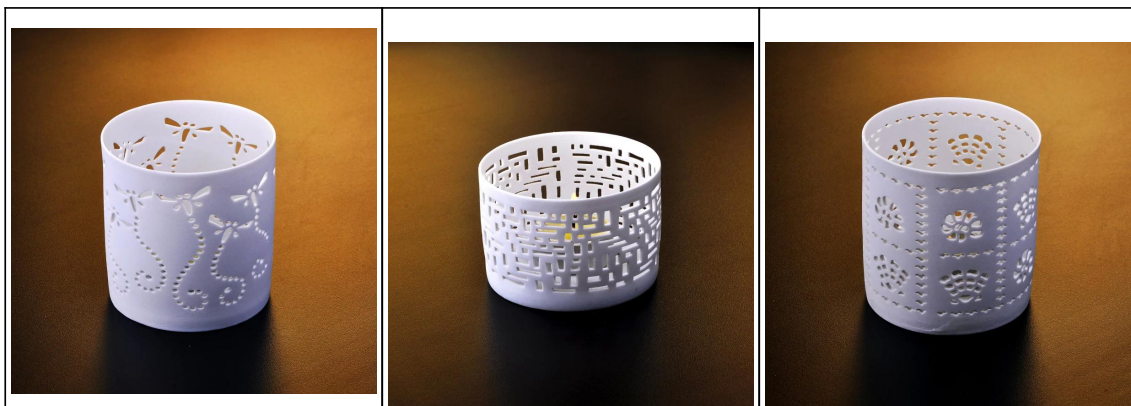

Contenitore candela votiva

Product Details

	Nome dell'elemento	Contenitore candela votiva
	Oggetto numero.	SGJH005
	Dimensione	T: 79mm * B: 77mm * H: 82 millimetri
	Il peso	94g
	Tempo del campione	1,5 giorni se esiste in forma e le dimensioni dei prodotti 2.15 giorni se necessario nuova forma e le dimensioni dei prodotti
	Imballaggio	Imballaggio di sicurezza 24pcs / 36pcs / 48pcs normali ecc per scatola dell'esportazione con uovo divisore
	MOQ	5000pcs
	Tempi di consegna	Entro i 35 giorni dopo ordine confermato
	Condizioni di pagamento	Deposito di 30% da T / T in anticipo, l'equilibrio dopo aver mostrato la copia di B / L
Caratteristiche del prodotto	1.Highquality e prezzi competitivo 2.Meet FDA, SGS, LFGB prova etc. 3.Eco-friendly 4. Ampiamente applica alle nozze, festa, casa, bar, ecc 5.Machine fatto	

More Product Pictures

[Similar Products Link](#)

Office & Sample Room

Factory Show

Spray colour

Per maggiori informazioni, si prega di visitare il nostro sito: www.okcandle.com