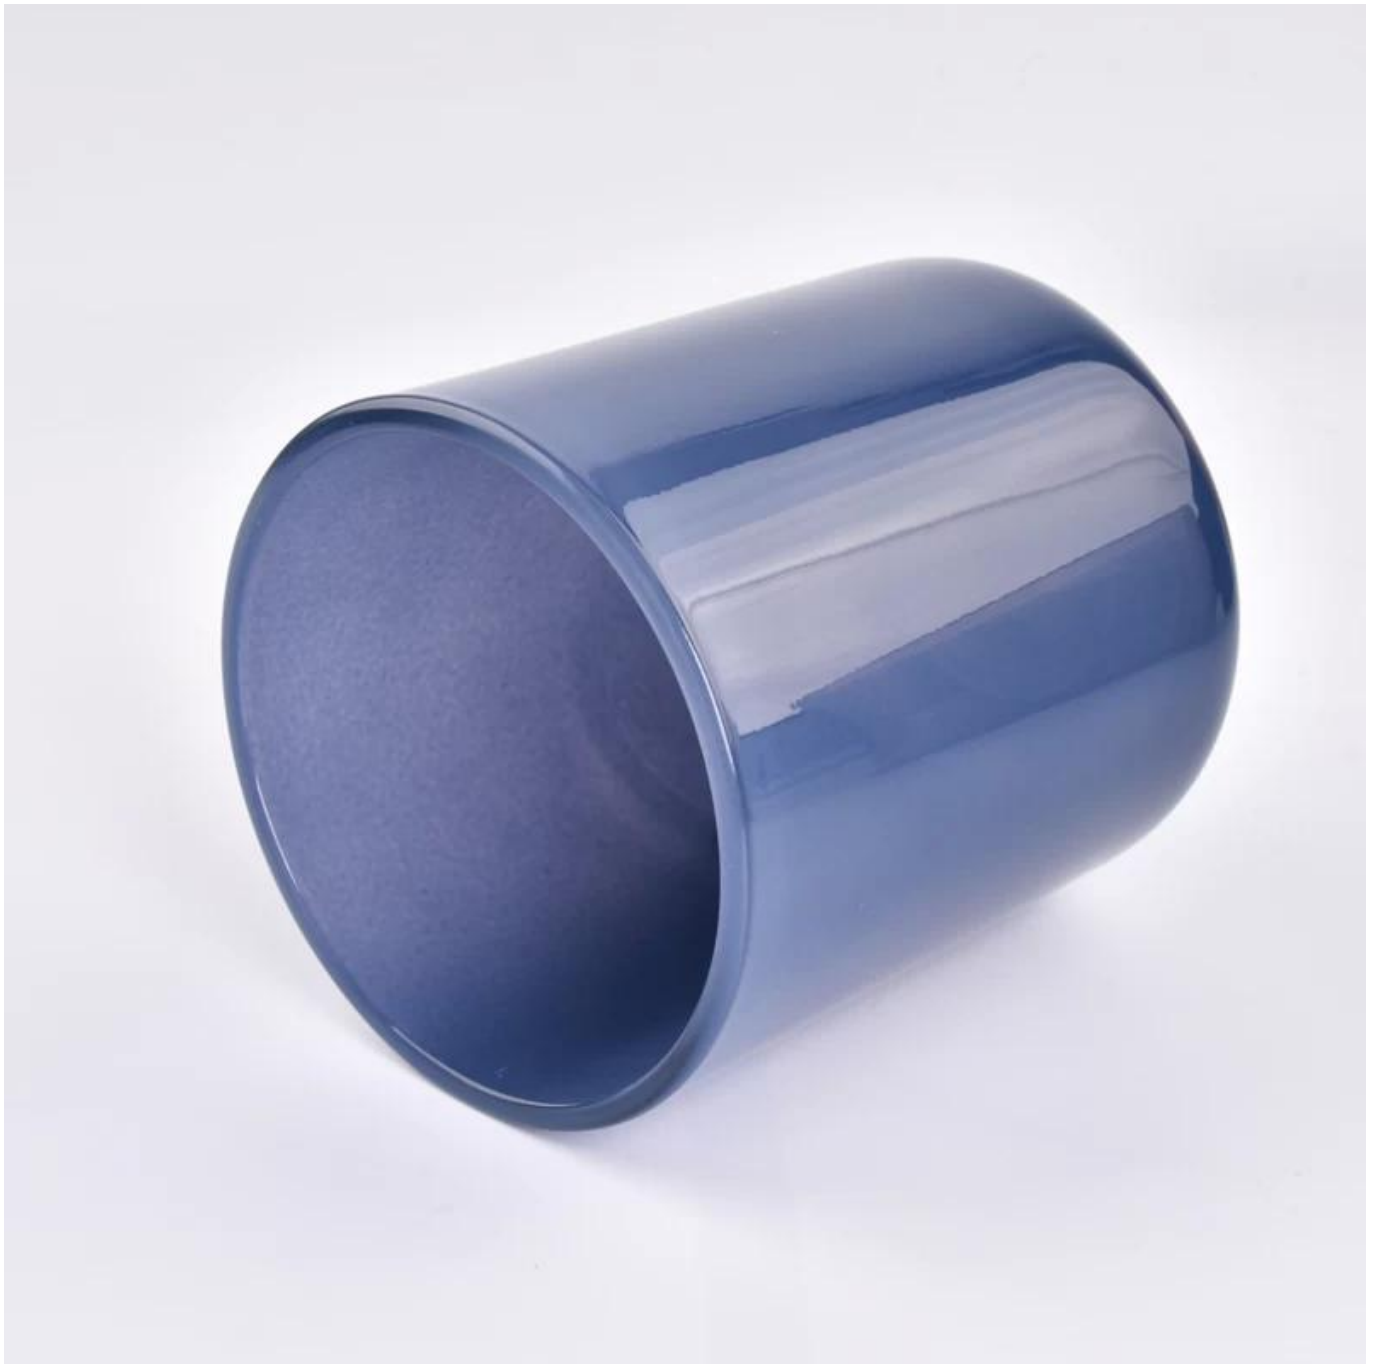

nome del prodotto	Barattoli di candele in vetro a colori trasparenti unici all'ingrosso
-------------------	---

Campione tempo	1. 5 giorni se c'è forma e dimensione del vetro 2. 15 giorni, se hai bisogno di nuove forme e dimensioni del vetro
Misurare	Articolo: Articolo: SGZX23011606 Diaggio superiore: 95 mm Dia inferiore: 90 mm Altezza: 109 mm Peso: 485 g Capacity: 508 ml
Imballaggio	Imballaggio normale, singola scatola regalo, scatola in PVC, scatola della finestra, scatola a colori, scatola bianca, ecc.
Consegna tempo	Entro 35 giorni dalla conferma del campione e dell'ordine
Pagamento termine	Deposito del 30% da parte di T/T in anticipo e il saldo rispetto alla copia di B/L
Spedizione	Via mare, per via aerea, da Express e il tuo agente di spedizione è accettabile
Occasione di utilizzo	Arredamento per la casa, decorazione del matrimonio, bomboniere, miglioramento della decorazione