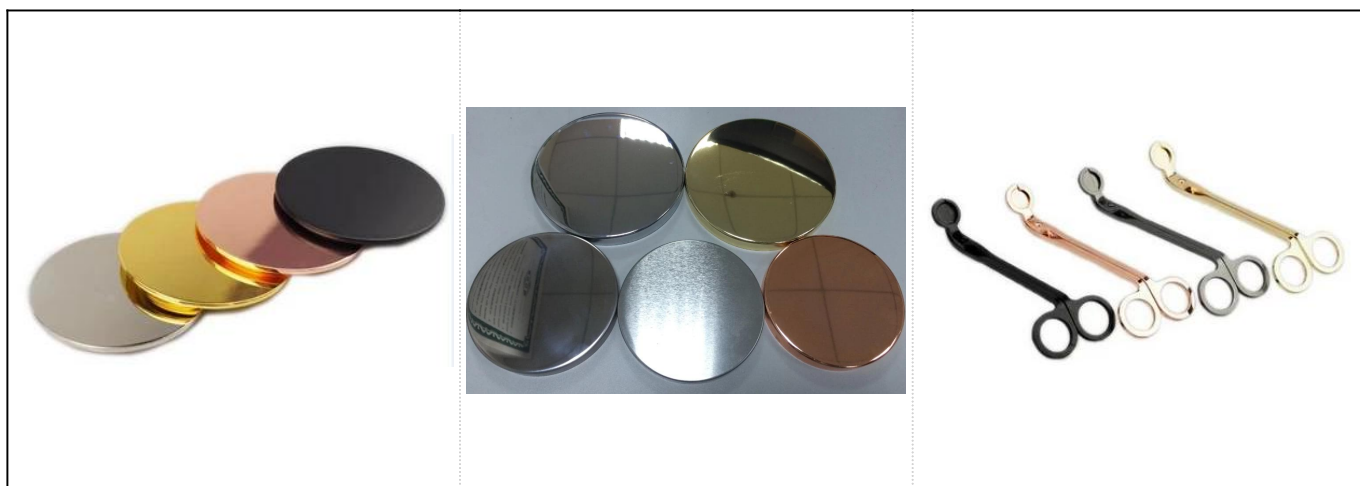

Accessori abbinati: