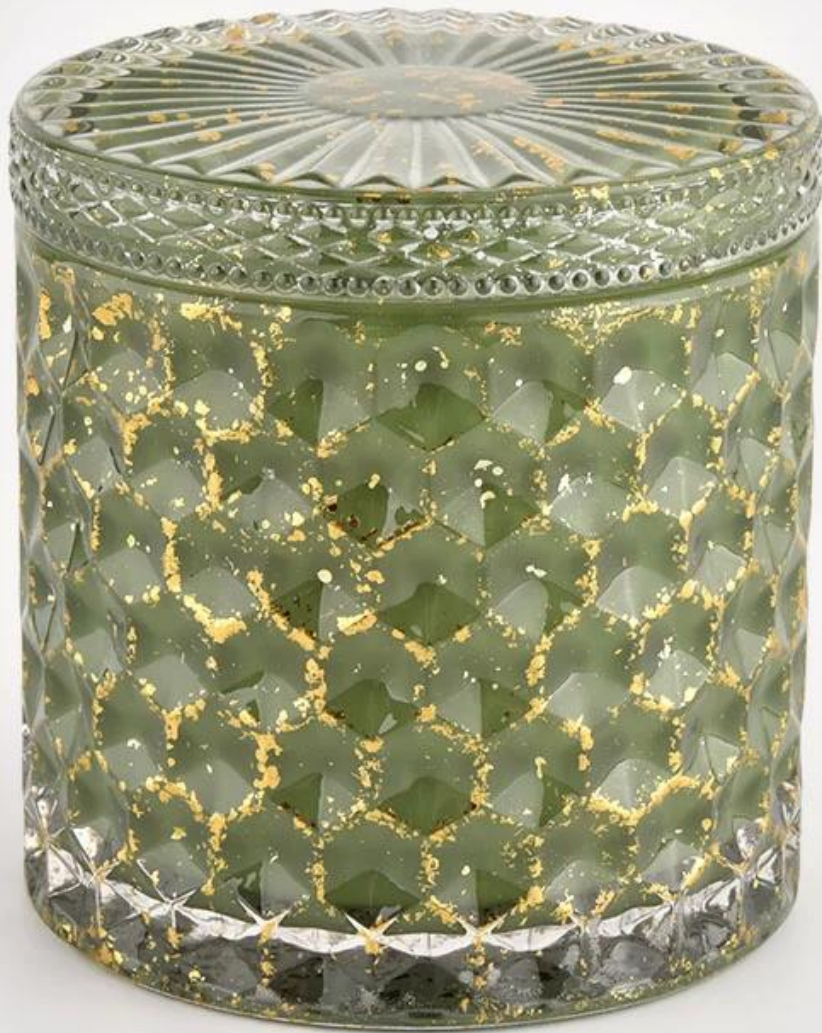

Misurare	Articolo n.: SSGHL21112603 Top Dia.: 99mm Dia inferiore: 99mm Altezza: 90 mm Capacità: 440 ml Peso: 525G
Confezione	Packaging normale, scatola regalo individuale, scatola in PVC, scatola della finestra, scatola a colori, scatola bianca, ecc.
consegna volta	Confermato entro 35 giorni dalle prove e dall'ordine
pagamento espressione	Deposito del 30% da T/T in anticipo e l'importo rimanente rispetto alla copia di B/L
Trasmissione	In mare, Air, secondo Express e il tuo rappresentante di spedizione è accettabile
Evento di utilizzo	Cultura residenziale, decorazione del matrimonio, lezioni di nozze, miglioramento decorativo,