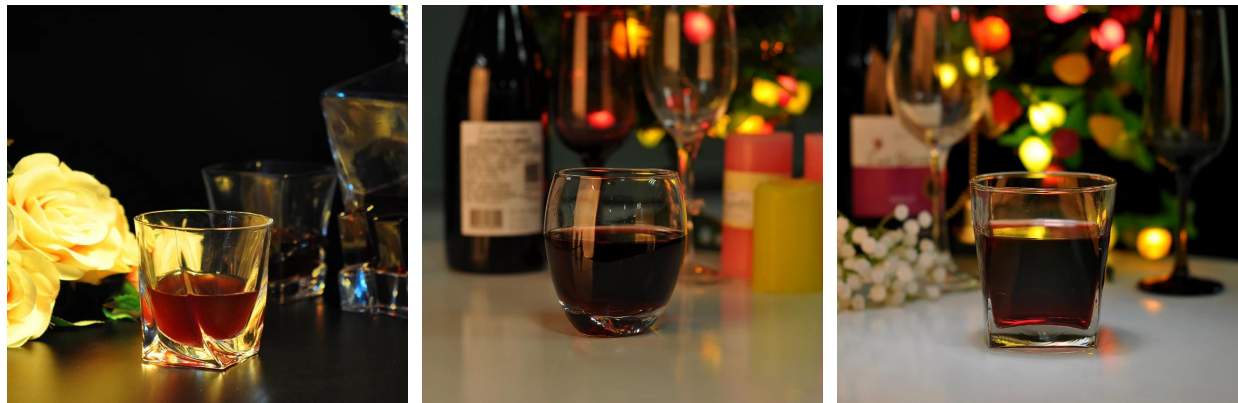

Everything is going on, but don't give up trying.

More Product Pictures

Diversi Design di bicchiere di Whisky per la vostra scelta

[Similar Products Link](#)

Office & Sample Room

[Shenzhen Sunny Cristalleria Co., Ltd](#) è stata fondata nel 1992. Abbiamo sono stati in questo settore di industria per più di 20 anni, come un produttore professionale, siamo specializzati nella progettazione articoli in vetro, cristalleria di produzione così come l'esportazione. Il nostro linee gamma di prodotti fatti a mano al fatto a macchina. Abbiamo già prodotto abbondanti prodotti come ad esempio [bicchiere in vetro](#), [vetro borosilicato](#), [vetro, di colpo vaso](#), [ciotola](#), [portacandele](#), [calici](#), [portacenere](#), [tabkeware](#), [Driking vetro](#), ecc. tutti il quotidiano utilizzare vetreria, in totale Ci sono più di 4.000 stili diversi. Abbiamo un eccellente team di progettazione per la creazione di prodotti innovativi e rigorosa QC team per assicurazione di qualità. OEM/ODM serverice sono supportati come bene.