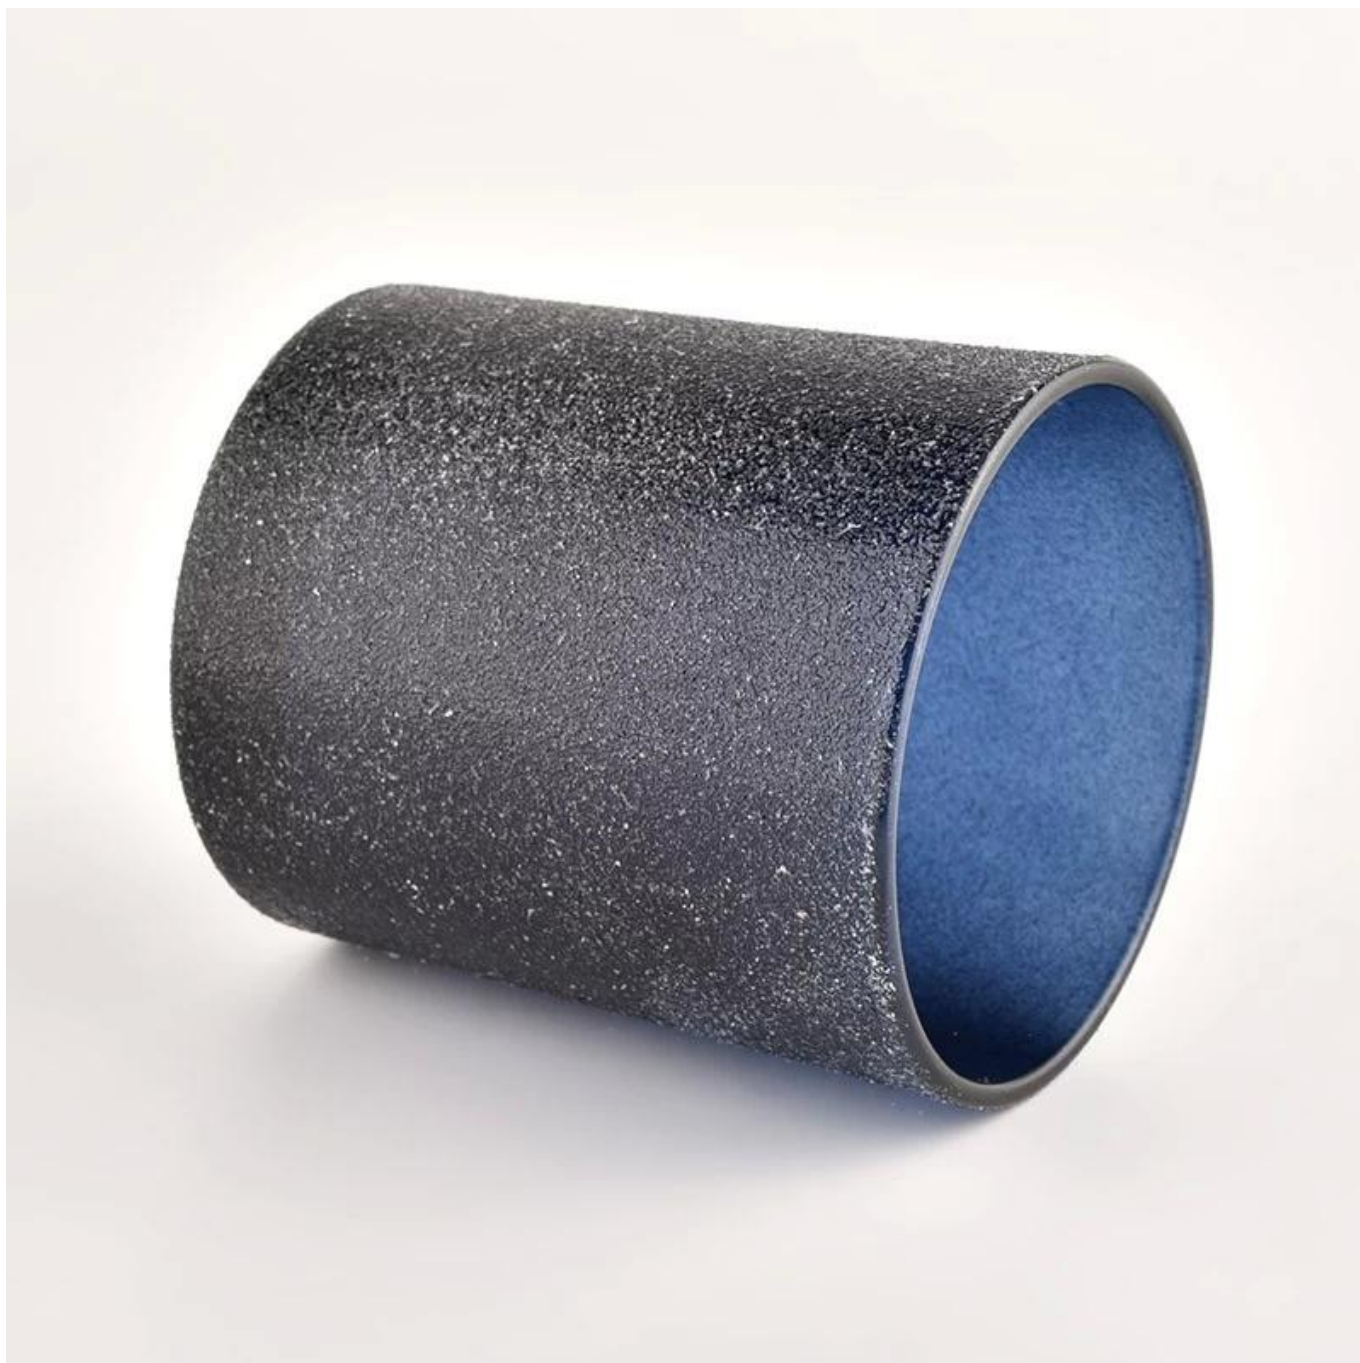

## Black black di lusso unico a fondo rotondo unico [Barattoli di candela di vetro](#)

Perché scegliere [Vetrata soleggiata](#)

---

- La massima dedizione alla progettazione, mai compressione sulla qualità
- [Vetrata soleggiata](#) Proteggi rigorosamente i progetti dei clienti, tutti gli articoli di nuova concezione non sono stati copiati da tre anni.
- La qualità del prodotto è l'obiettivo principale in [Vetrata soleggiata](#). [Vetrata soleggiata](#)

Una volta demoliti 80.000 pezzi di vaso di vetro con imperfezioni a malapena visibile.

## Descrizione del prodotto

<b>nome del prodotto</b>	Black black di lusso unico a fondo rotondo unico <a href="#">Barattoli di candela di vetro</a>
<b>Tempo di esempio</b>	1. 5 giorni se c'è forma e dimensione del vetro 2. 15 giorni, se hai bisogno di nuove forme e dimensioni del vetro
<b>Misurare</b>	Oggetto numero.:SGHL21121521 Diaggio superiore: 80mm Dia inferiore: 74mm Altezza: 90 mm Peso: 290G Capacità: 300 ml
<b>Imballaggio</b>	Imballaggio normale, singola scatola regalo, scatola in PVC, scatola della finestra, scatola a colori, scatola bianca, ecc.
<b>Tempo di consegna</b>	Entro 35 giorni dalla conferma del campione e dell'ordine
<b>Termine di pagamento</b>	30% di deposito per t/t in anticipo e saldo contro la copia di b/l
<b>Spedizione</b>	Via mare, per via aerea, da Express e il tuo agente di spedizione è accettabile
<b>Occasione di utilizzo</b>	Arredamento per la casa, decorazione del matrimonio, bomboniere, miglioramento della decorazione,