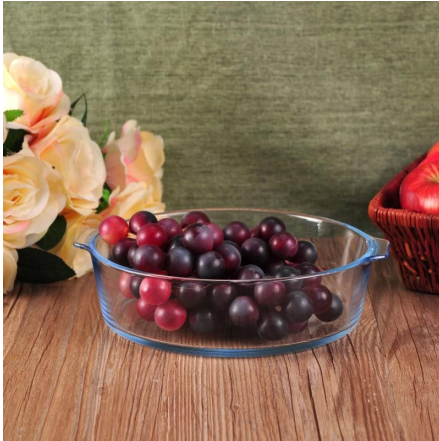

Everything is going on, but don't give up trying.

More Product Pictures

[Altri contenitori di vetro per la casa e piastre per la vostra scelta.](#)

[Similar Products Link](#)

Office & Sample Room

[Cristalleria pieno di sole Co., srl di Shenzhen](#) è stata fondata nel 1992. Siamo stati in questo settore di industria per più di 20 anni, come un produttore professionale, siamo specializzati nella progettazione articoli in vetro, cristalleria di produzione così come l'esportazione. Nostra gamma di linee di prodotti da fatti a mano al fatto a macchina. Abbiamo già prodotto abbondanti prodotti come [bicchiere in vetro](#), [vetro borosilicato](#), [vetro di colpo](#), [vaso](#), [ciotola](#), [portacandele](#), [calici](#), [portacenere](#), [tabkeware](#), [drinking vetro](#), ecc. tutti i vetri quotidiano uso, in totale ci sono più di 4.000 stili diversi. Abbiamo un eccellente team di progettazione per la creazione di prodotti innovativi e rigorosa QC team per asurance di qualità. OEM/ODM serverice sono sostenuti pure.