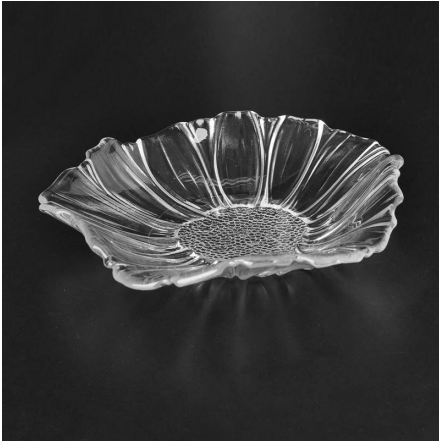

Lastra di vetro di Design unica foglia

Product Details	
Numero dell'elemento.	SGJB30520
Materiale	Alto vetro bianco
Artigianato & elaborazione profonda	Fatto a macchina
Tempo di campionamento	1. 5 giorni se non c'è stock esistente di questo disegno. 2. 10 giorni, se avete bisogno di un nuovo disegno o dimensioni.
Usi principali	Lastra di vetro di alta qualità
Caratteristiche	1. sicurezza alimentare. 2. custom size e design sono disponibili.

Everything is going on, but don't give up trying.

More Product Pictures

[Altri contenitori di vetro per la casa e piastre per la vostra scelta.](#)

[Similar Products Link](#)

Office & Sample Room

[Cristalleria pieno di sole Co., srl di Shenzhen](#) è stata fondata nel 1992. Siamo stati in questo settore di industria per più di 20 anni, come un produttore professionale, siamo specializzati nella progettazione articoli in vetro, cristalleria di produzione così come l'esportazione. Nostra gamma di linee di prodotti da fatti a mano al fatto a macchina. Abbiamo già prodotto abbondanti prodotti come [bicchiere in vetro](#), [vetro borosilicato](#), [vetro di colpo](#), [vaso](#), [ciotola](#), [portacandele](#), [calici](#), [portacenere](#), [tabkeware](#), [drinking vetro](#), ecc. tutti i vetri quotidiano uso, in totale ci sono più di 4.000 stili diversi. Abbiamo un eccellente team di progettazione per la creazione di prodotti innovativi e rigorosa QC team per asurance di qualità. OEM/ODM serverice sono sostenuti pure.