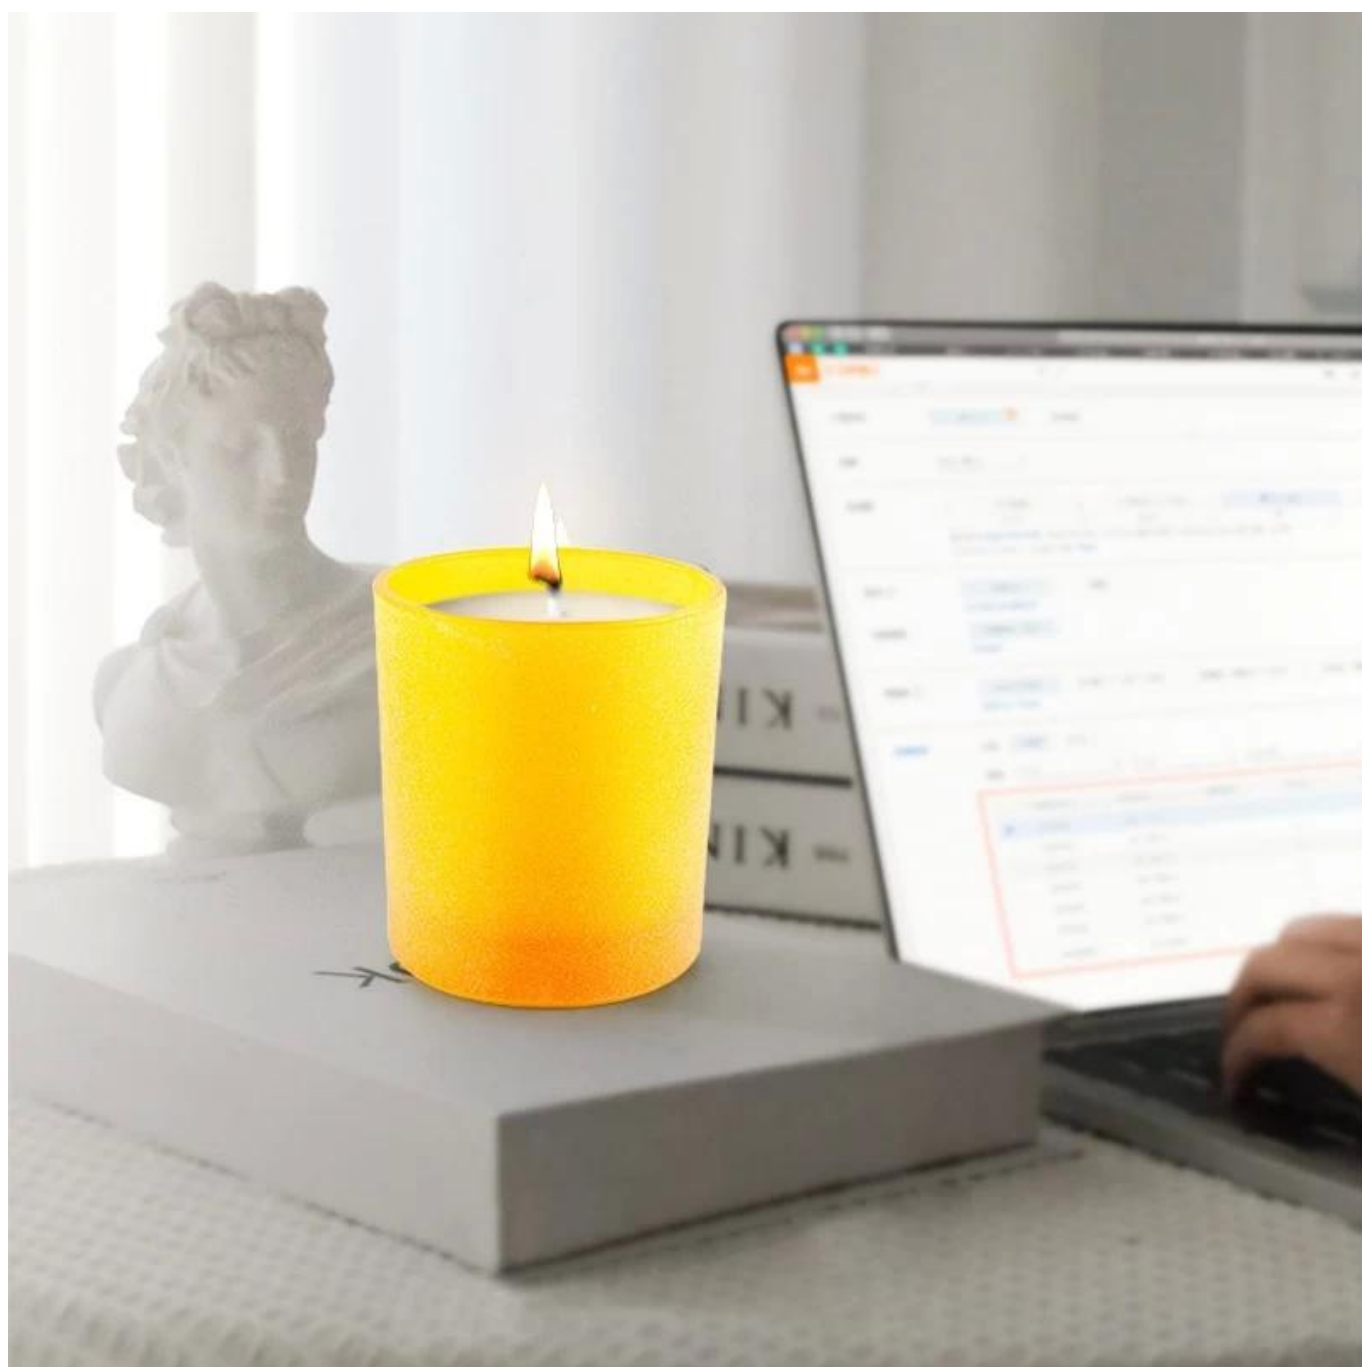

## Descrizione del prodotto

Nome del prodotto	Decor di casa unici barattoli gialli trasparenti
Tempo di esempio	(1) 5 giorni se c'è forma e dimensione del vetro (2) 15 giorni, se hai bisogno di nuove forme e dimensioni del vetro
Misure	Articolo n.: SSGHL21121531 Diaggio superiore: 80mm Dia inferiore: 74mm Altezza: 90 mm Peso: 290G
Imballaggio	Imballaggio normale, scatola regalo personalizzata, scatola in PVC, scatola della finestra, scatola a colori, scatola bianca, ecc.
Tempo di consegna	Entro 35 giorni dalla conferma del campione e dell'ordine
Termini di pagamento	30% di deposito per t/t in anticipo e saldo contro la copia di b/f
Spedizione	Via mare, per via aerea, da Express e il tuo agente di spedizione è accettabile
Occasione di utilizzo	Arredamento per la casa, decorazione del matrimonio, bomboniere, miglioramento della decorazione

Vetrata soleggiata Queste versatili candele votive possono essere utilizzate in molti modi diversi come matrimoni, decorazioni per la casa, decorazioni per feste all'aperto, ristoranti, atmosfera romantica, decorazione fai -da -te, compleanni e molto altro. E anche ottimo per l'uso di emergenza nei blackout di elettricità.

Luxury progettato con finiture diverse, perfette per le tue candele fai -da -te come un regalo di candela profumato sorpreso che esprime saluti stagionali di lusso.

Porta un aroma dlutecario succulento e bello a casa tua con il nostro bell'aspetto barattoli di candela di vetro. Utilizzando in casa come contenitore per l'imballaggio di fragranze decorative.