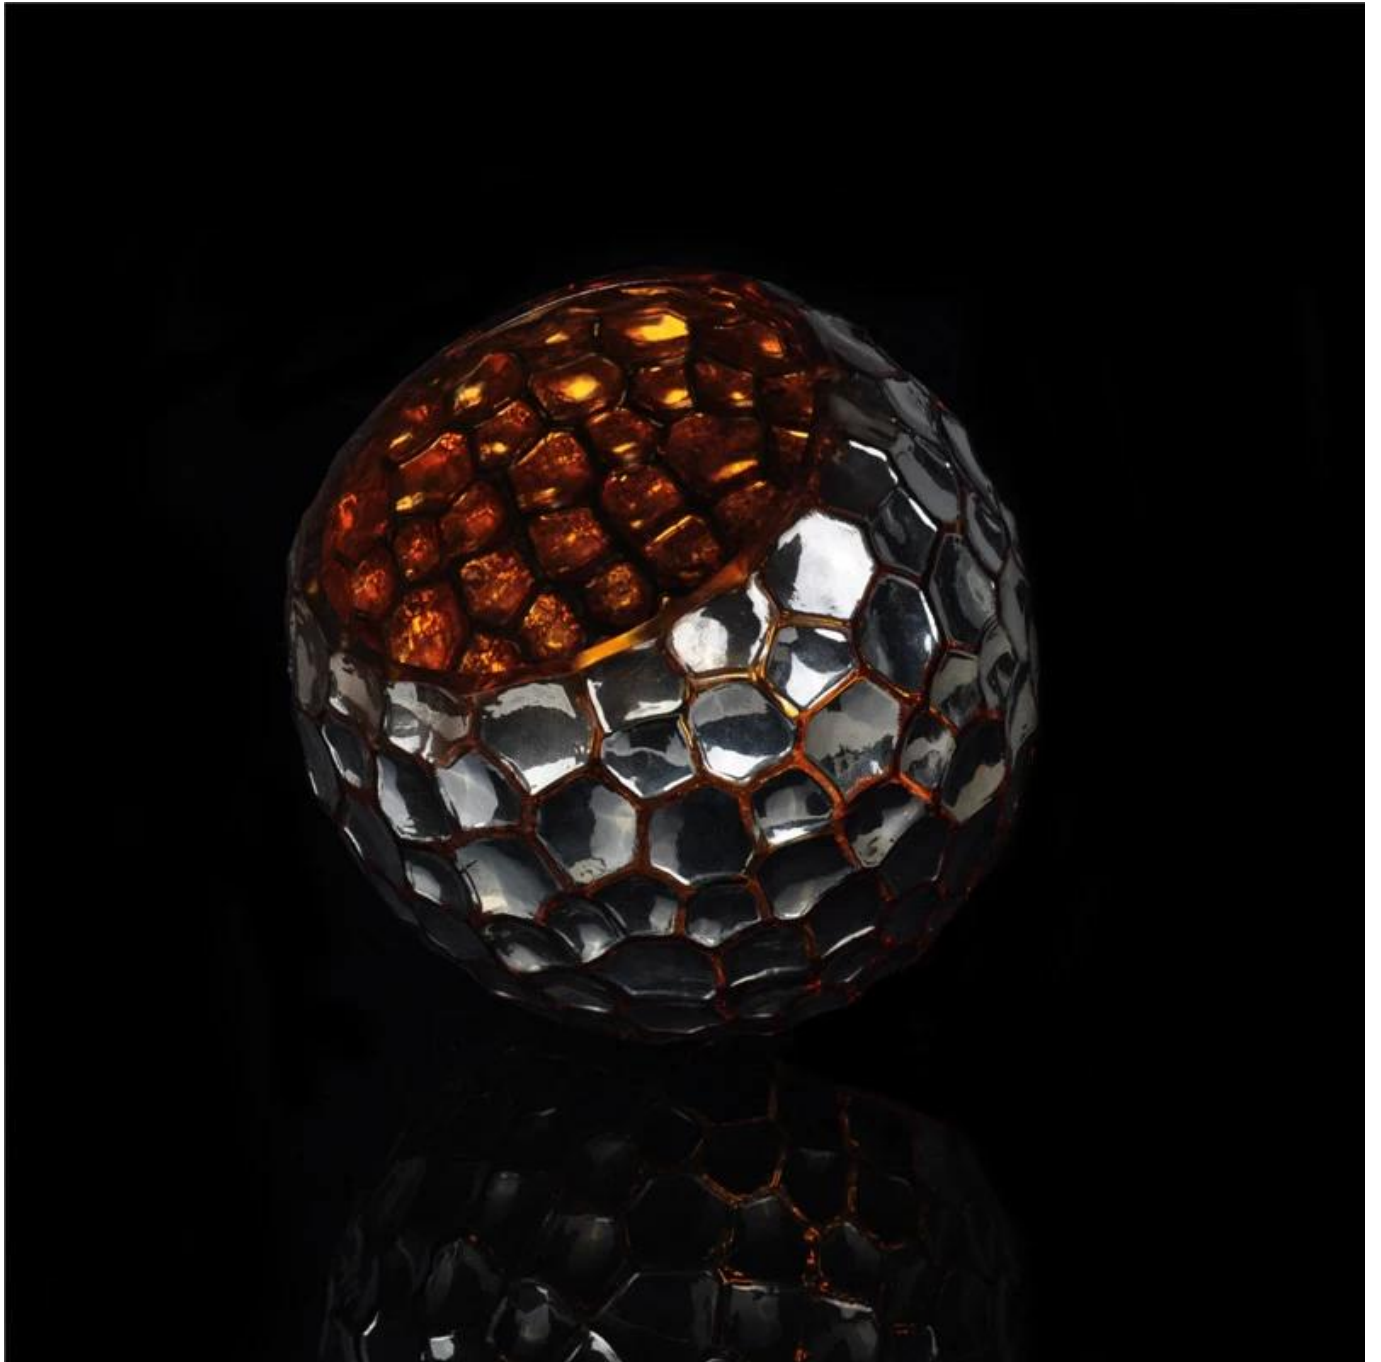

Vetro trasparente calice di champagne flauto

Product Details

	Nessun Itme	SGXH15113010
	Dimensione	115 * 69 * 114 millimetri di diametro massimo: 150 mm
	Capacità	1119ml
	Materiale	Vetro bianco Hight
	Colore copertina	Galvanotecnica, tutto il diritto doganale è disponibile
	Campione	7 giorni
	Condizioni di pagamento	Deposito di 30% da T / T in anticipo e l'equilibrio dopo aver mostrato una copia di L / C
	Certificazione	Cibo sano, lavabile in lavastoviglie, FDA, LFGB
	Per la vostra scelta	1, sia MARCHIO sul corpo di vetro 2 Qualsiasi colore dipinto crema, galvanica, marchio del laser per la rifinitura 3 soprattutto come imballaggio termoretraibile, scatola regalo, scatola bianca, ecc 4, qualsiasi forma, dimensione soddisfare il vostro bisogno

More Product Pictures

Similar Products Link

[Hight portacandele di vetro uragano con colore verniciato](#)

[lampadario di cristallo madre](#)

[portacandele di vetro](#)

Office & Sample Room

Factory Show

Le caratteristiche del vetro soffiato mese