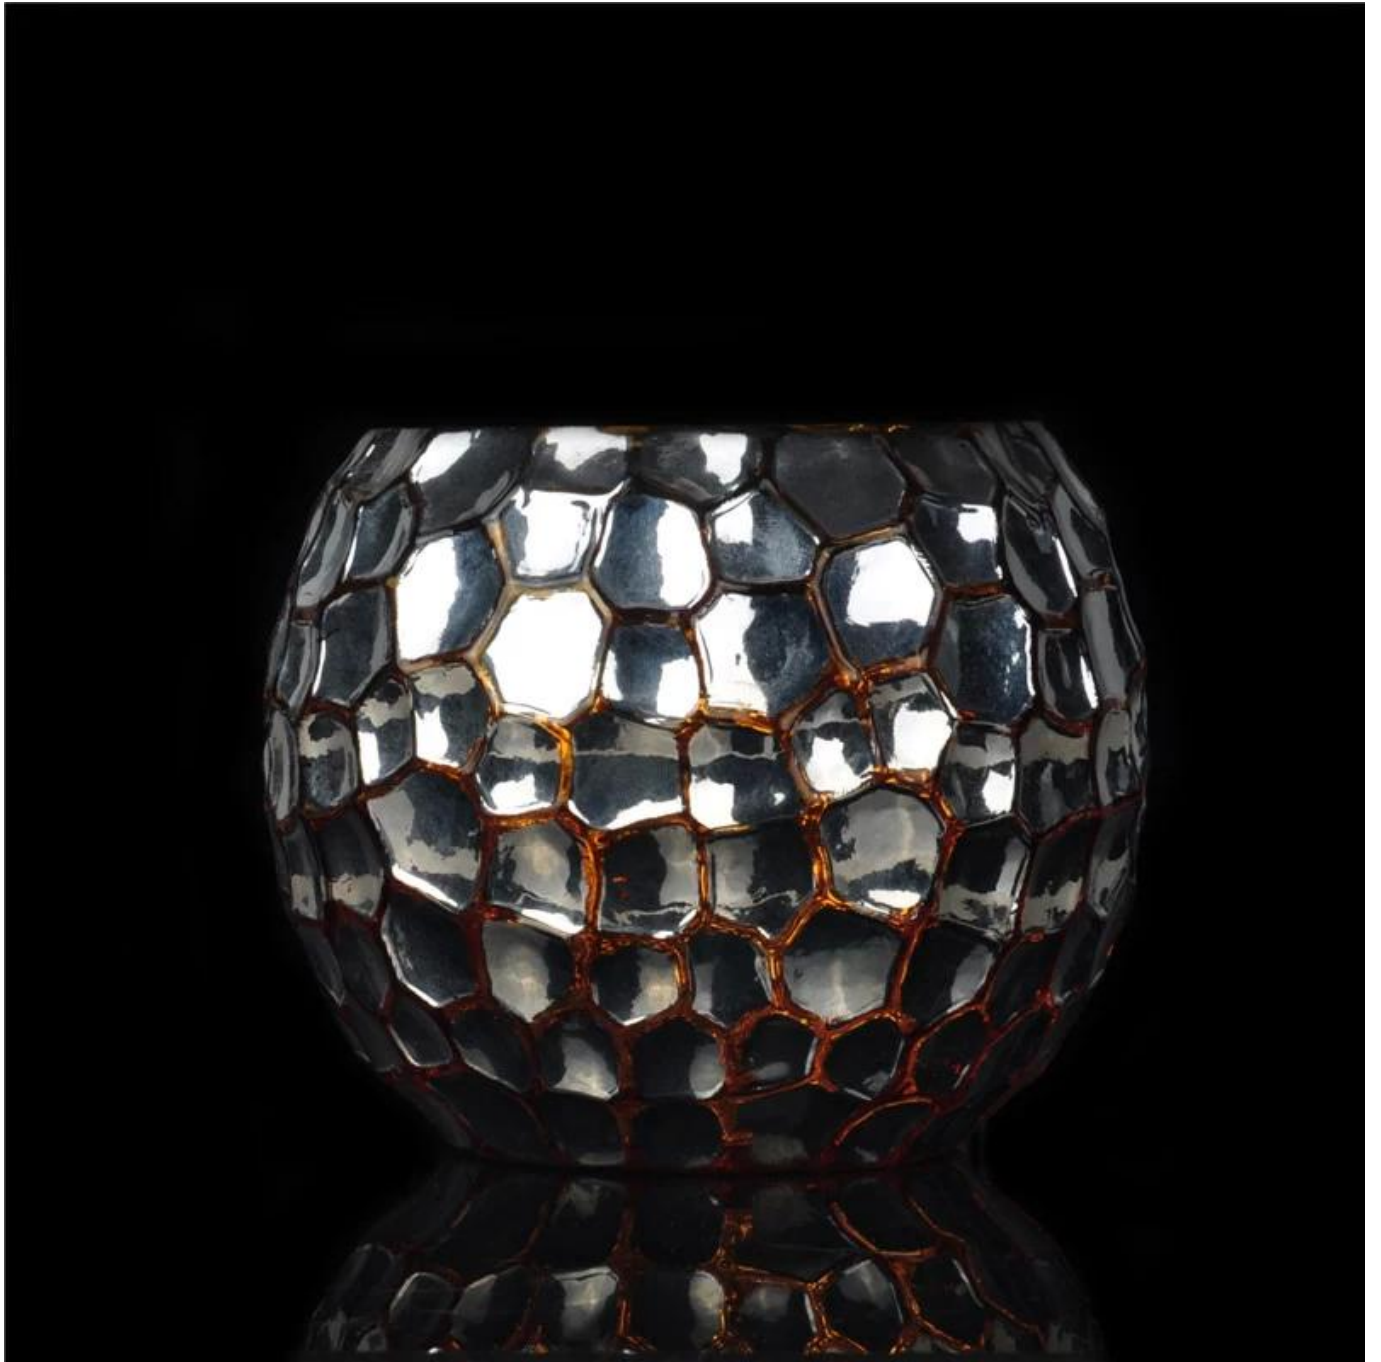

Vetro trasparente calice di champagne flauto

Product Details

	Nessun Itme	SGXH15113010
	Dimensione	115 * 69 * 114 millimetri di diametro massimo: 150 mm
	Capacità	1119ml
	Materiale	Vetro bianco Hight
	Colore copertina	Galvanotecnica, tutto il diritto doganale è disponibile
	Campione	7 giorni
	Condizioni di pagamento	Deposito di 30% da T / T in anticipo e l'equilibrio dopo aver mostrato una copia di L / C
	Certificazione	Cibo sano, lavabile in lavastoviglie, FDA, LFGB
	Per la vostra scelta	1, sia MARCHIO sul corpo di vetro 2 Qualsiasi colore dipinto crema, galvanica, marchio del laser per la rifinitura 3 soprattutto come imballaggio termoretraibile, scatola regalo, scatola bianca, ecc 4, qualsiasi forma, dimensione soddisfare il vostro bisogno

More Product Pictures

Similar Products Link

[Hight portacandele di vetro uragano con colore verniciato](#)

[lampadario di cristallo madre](#)

[portacandele di vetro](#)

Office & Sample Room

Factory Show

Le caratteristiche del vetro soffiato mese