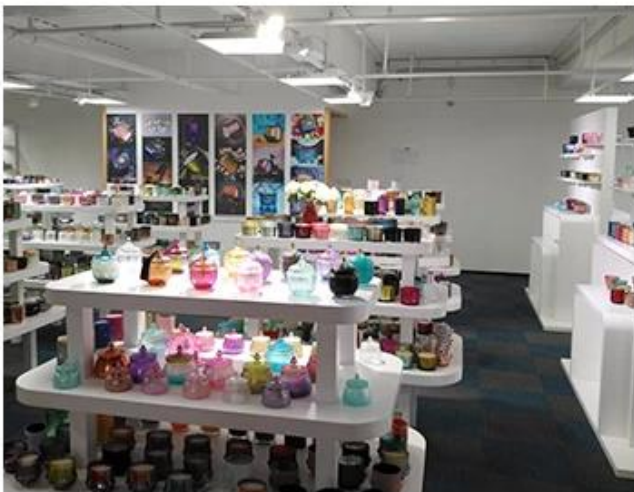

SAMPLE ROOM

There are more than 5000 products in
sample room of Sunny Glassware
for your reference. No second Co. in China!

Factory Show

Di seguito le foto delle principali transazioni online. Per ulteriori informazioni sulla fabbrica, vedere: [Giro della fabbrica](#)