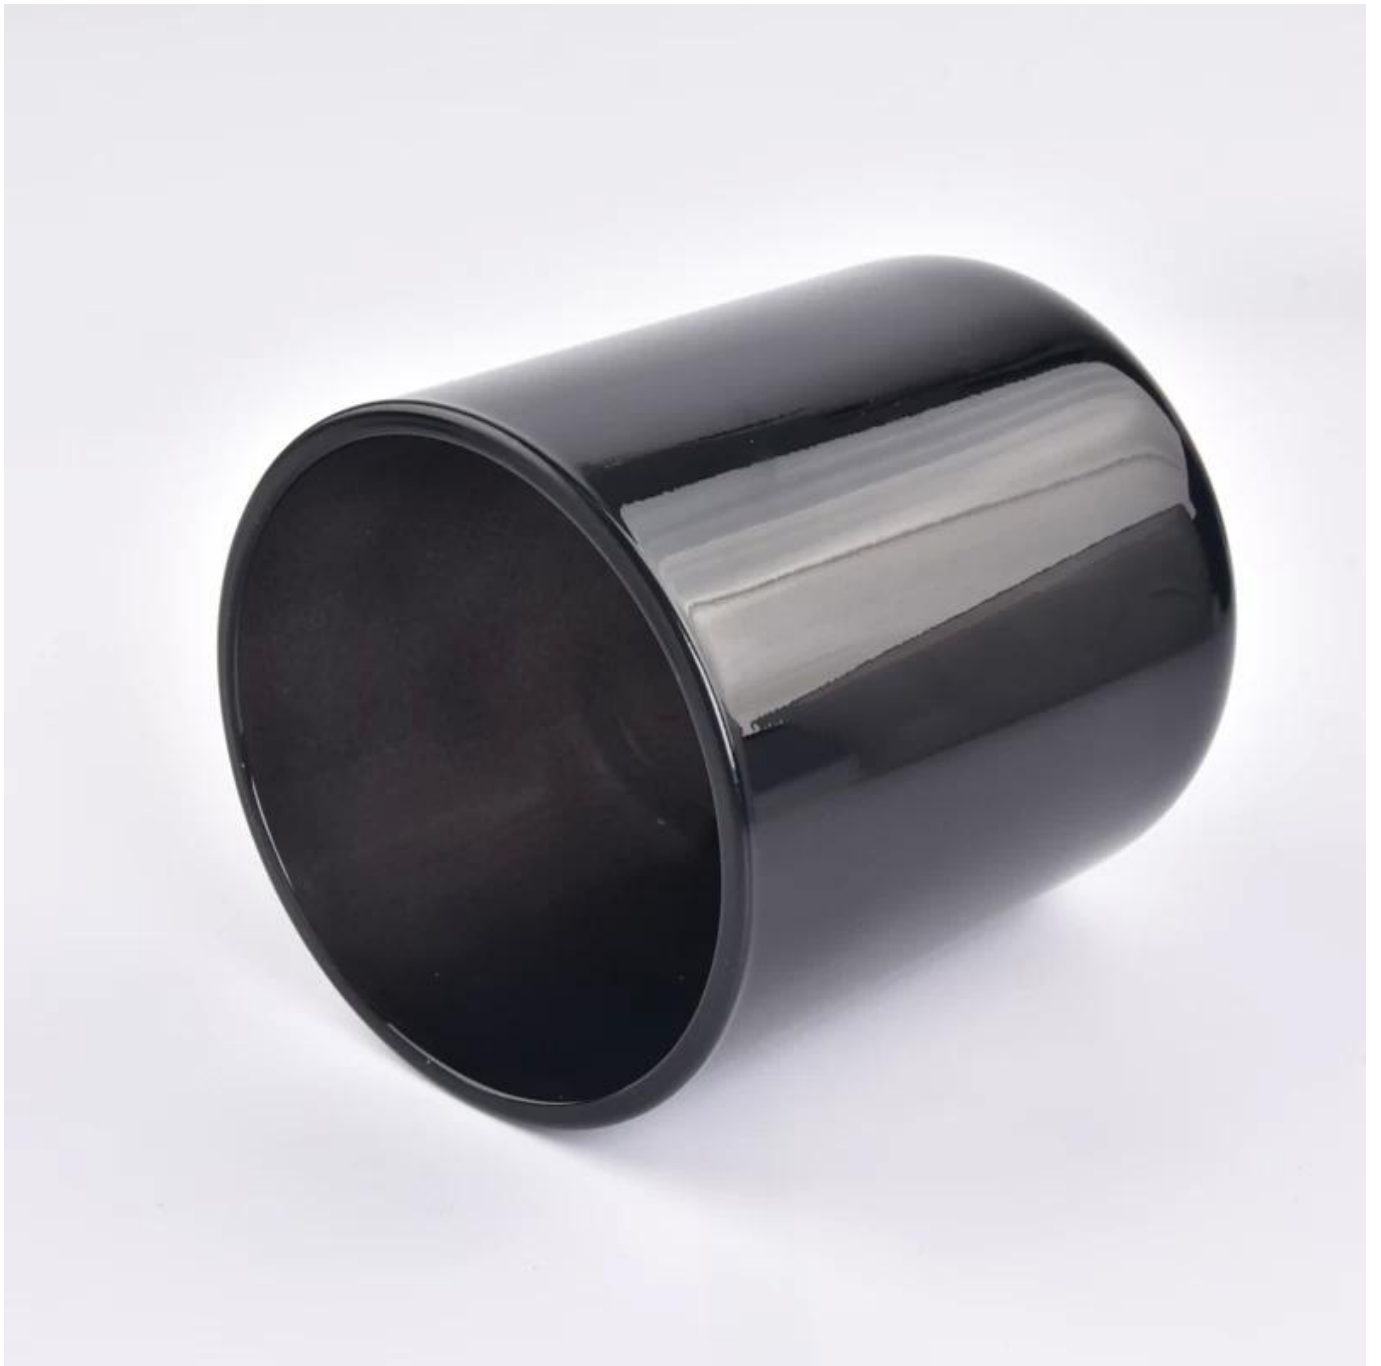

Barattoli trasparenti di candela in vetro nero con fondo rotondo

Sunny Glasswares non solo mette gli ordini OEM / ODM, ma aiuta anche molti marchi a iniziare con i concetti del prodotto.

Perché scegliere Sunny.

nome del prodotto	Fornitore di barattoli di lussuosa ambra in vetro rotondo.
-------------------	--

Campione tempo	1. 5 giorni se c'è forma e dimensione del vetro 2. 15 giorni, se hai bisogno di nuove forme e dimensioni del vetro
Misurare	Articolo: SGZX23011609 Diaggio superiore: 95 mm Dia inferiore: 90 mm Altezza: 109 mm Peso: 485 g Capacity: 508 ml
Imballaggio	Imballaggio normale, singola scatola regalo, scatola in PVC, scatola della finestra, scatola a colori, scatola bianca, ecc.
Consegna tempo	Entro 35 giorni dalla conferma del campione e dell'ordine
Pagamento termine	Deposito del 30% da parte di T/T in anticipo e il saldo rispetto alla copia di B/L
Spedizione	Via mare, per via aerea, da Express e il tuo agente di spedizione è accettabile
Occasione di utilizzo	Arredamento per la casa, decorazione del matrimonio, bomboniere, miglioramento della decorazione