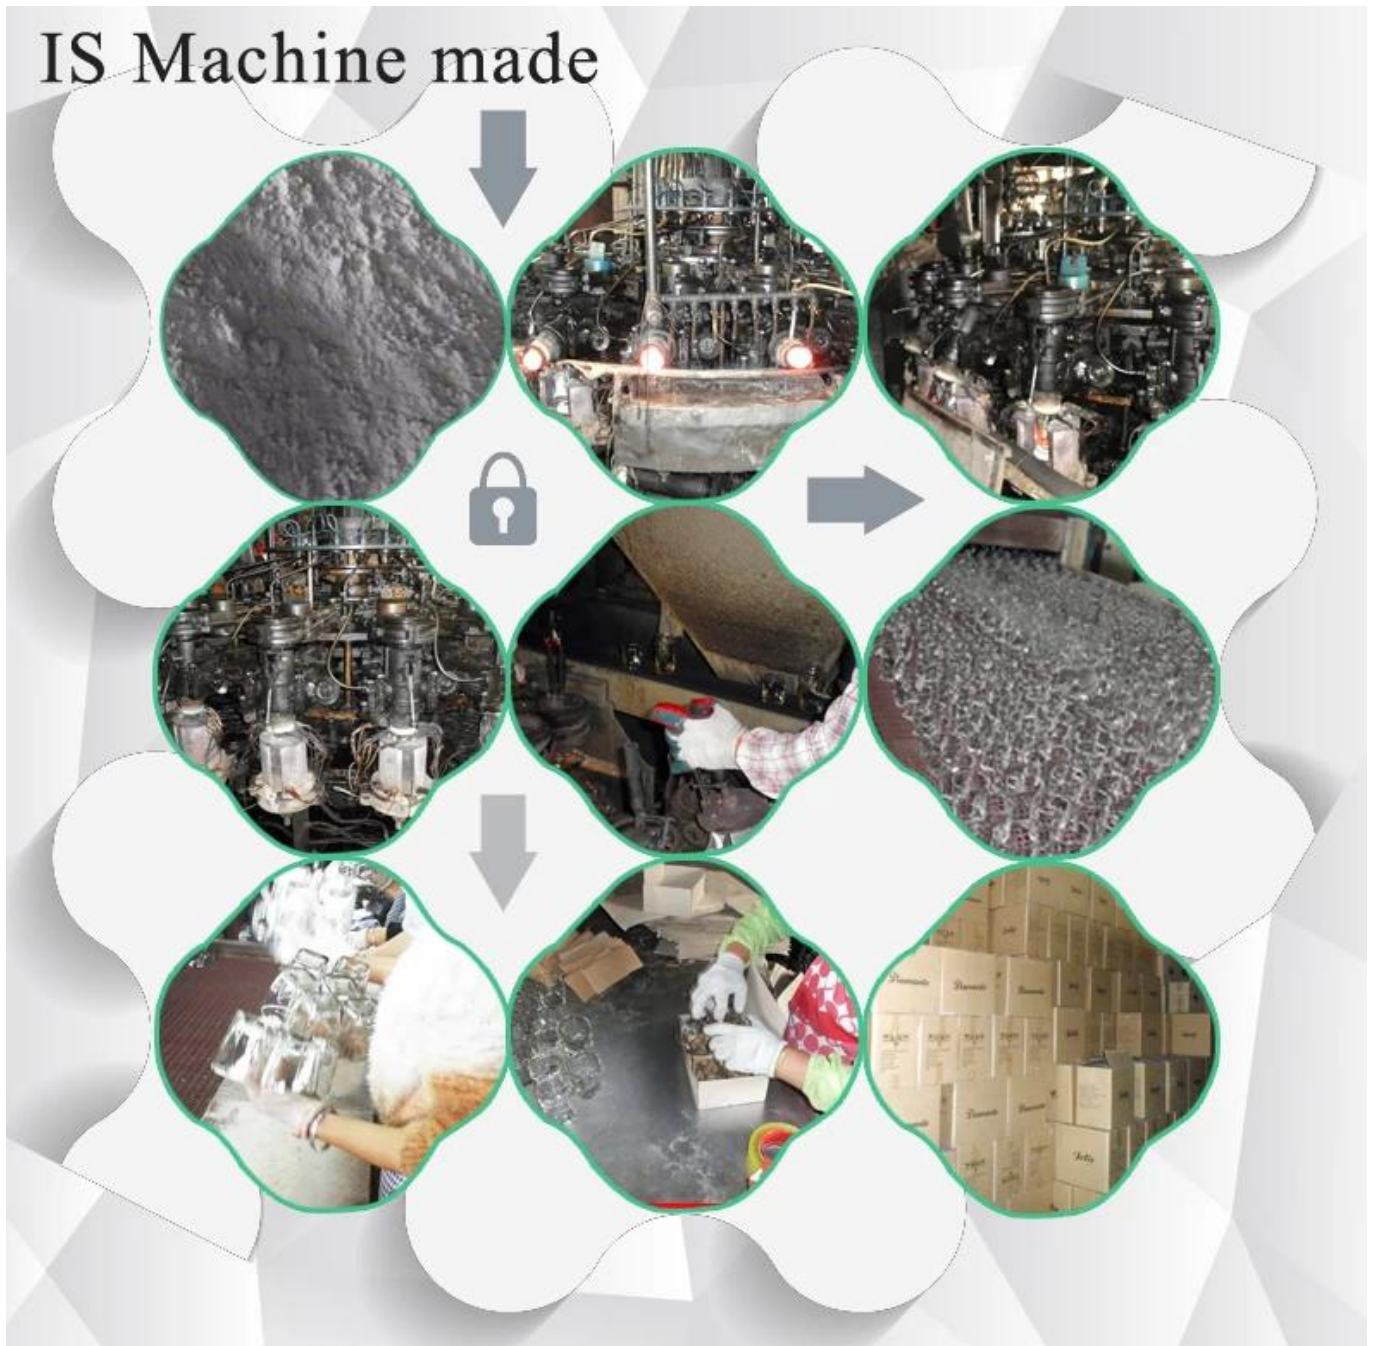

IS Machine made

Contattaci

Per domande frequenti, clicca qui [Domande frequenti](#). O non esitare a contattarmi, Kate.