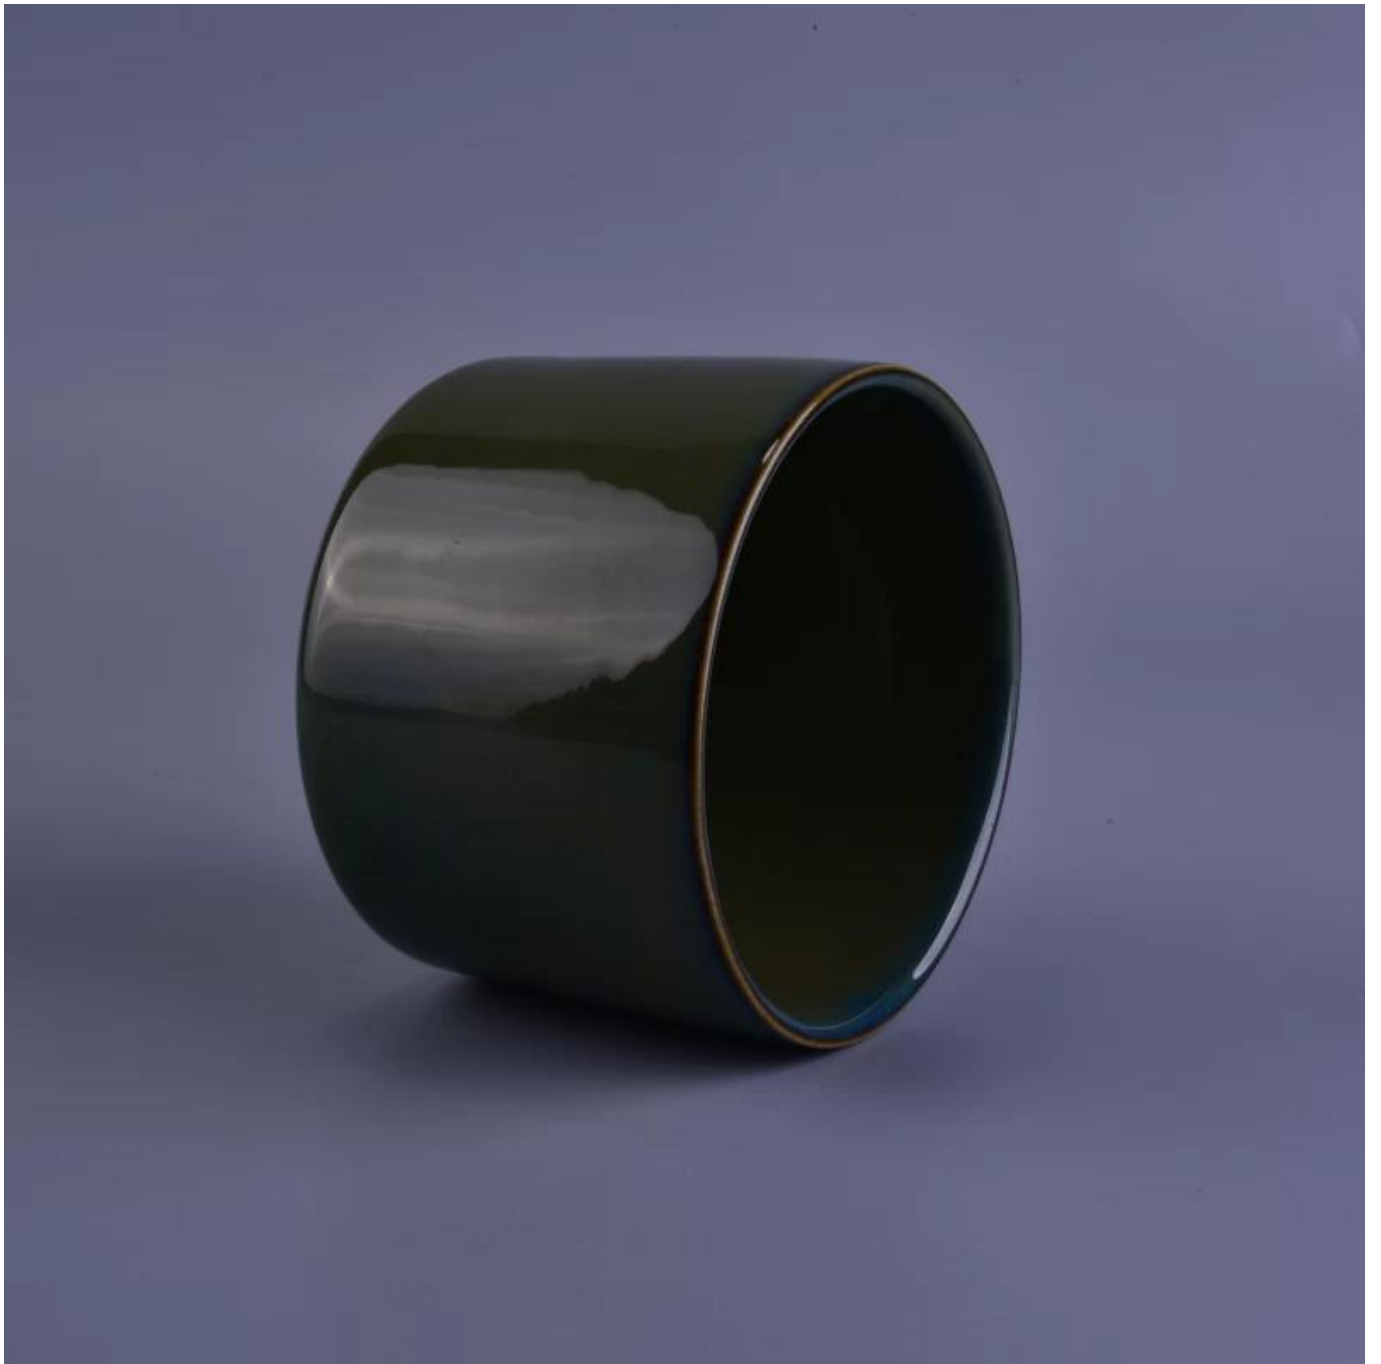

# Trasmutazione ceramica smalto portacandele

## Product Details

Codice articolo.	SGSN16112322
Materiale	Ceramica
mestiere	fatti a mano ceramica bianca portacandele fiore
tempo campioni	1. 5 giorni se c'è una forma e dimensioni della ceramica 2. 15 giorni, se avete bisogno di una nuova forma e dimensione in ceramica
Capacità del prodotto	500.000 ~ 1.000.000 pezzi al mese
Le caratteristiche dei prodotti	fatta 1. Hand <a href="#">Home Decor ceramica portacandele</a> 2. adatto per l'uso in albergo, casa, etc. 3. Questo eco-friendly.

## L'utilizzo di prodotto

1. I titolari canlde ceramica possono essere usati nella decorazione di nozze, decorazione domestica, partito, banchetto ect,
2. Questo contenitore candela è molto grande come una splendida centro per un evento
3. La candela vasetti di ceramica possono decorare i vostri interni ed esterni con questo Delicated rosa cifra portacandele in vetro.

4. La nave candela ceramica è dono meraviglioso come housewarmings e altri eventi.

More Product Pictures

Similar Products Link

[Decorative portacandele di cemento vuoto](#)

[colore arancione portacandele in ceramica con parete più sottile](#)