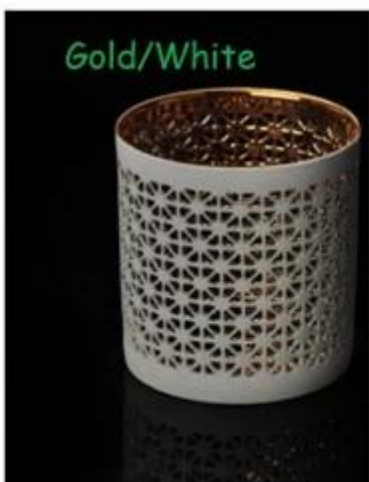

# Spessore fondo chiaro di candela di vetro trasparente tazza titolare

## Product Details

	Nome dell'elemento	<a href="#">Spessore fondo chiaro di candela di vetro trasparente tazza titolare</a>
	Codice articolo.	SGJB15070602
	Dimensione	T: 73mm * B: 63 millimetri H: 78 millimetri
	Il peso	365g
	Tempo del campione	1,5 giorni di esistere nella forma e dimensioni dei prodotti 2:15 giorni se avete bisogno di nuova forma e dimensioni dei prodotti
	Imballaggio	Imballaggio di sicurezza normali 24pcs / 36pcs / 48pcs per scatola ecc dell'esportazione con uovo divisore
	MOQ	10,000pcs
	Tempo di consegna	Entro i 35 giorni dopo ordine confermato
	Condizioni di pagamento	Deposito di 30% da T / T in anticipo, l'equilibrio dopo aver mostrato la copia di B / L
	Caratteristiche del prodotto	1.Highquality e prezzi competitivi 2.Meet FDA, SGS, LFGB prova etc. 3.Eco-friendly 4. Ampiamente si applica al matrimonio, festa, casa, bar, ecc 5.Machine fatto

## More Product Pictures

Ceramic candle holder

美 阳 玻 璃

Gold/White

Gold/Gold

Silvery/White

Item No.: SGJH15112207

Item No.: SGJH15112208