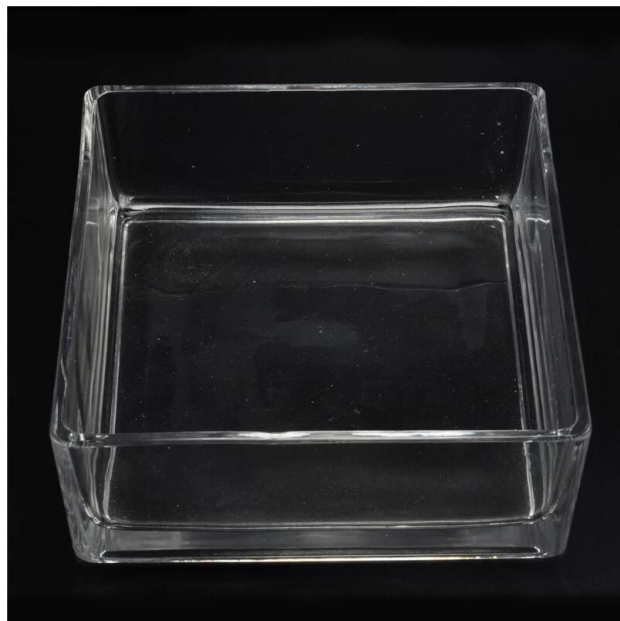

Il design flessibile delle dimensioni consente al tuo mercato di crescere rapidamente

Diametro superiore: 195x195mm

Diametro inferiore: 190x190mm

Altezza: 70 mm

Capacità: 2660 ml

Peso: 1881 g

Disponibili design personalizzati e diverse dimensioni