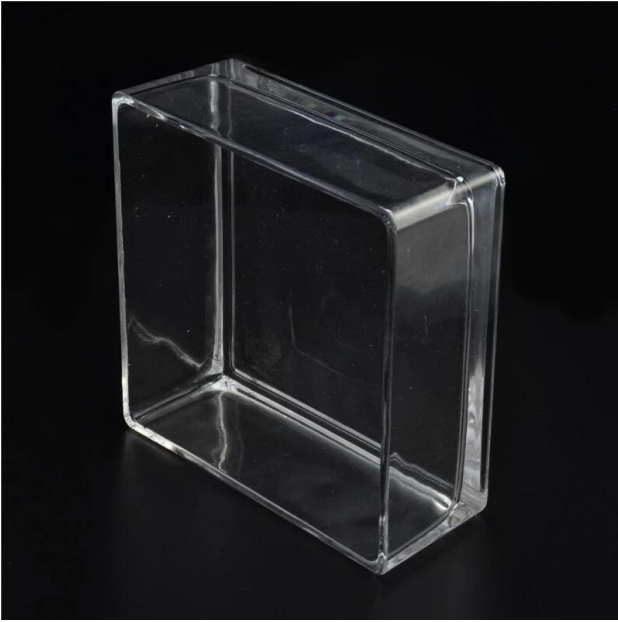

Il design flessibile delle dimensioni consente al tuo mercato di crescere rapidamente

Diametro superiore: 195x195mm

Diametro inferiore: 190x190mm

Altezza: 70 mm

Capacità: 2660 ml

Peso: 1881 g

Disponibili design personalizzati e diverse dimensioni