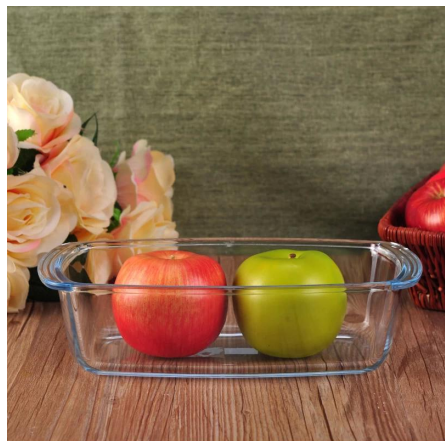

Everything is going on, but don't give up trying.

More Product Pictures

Diversi modelli di contenitori per alimenti per la vostra scelta.

[Similar Products Link](#)

Office & Sample Room

[Cristalleria pieno di sole Co., srl di Shenzhen](#) è stata fondata nel 1992. Siamo stati in questo settore di industria per più di 20 anni, come un produttore professionale, siamo specializzati nella progettazione articoli in vetro, cristalleria di produzione così come l'esportazione. Nostra gamma di linee di prodotti da fatti a mano al fatto a macchina. Abbiamo già prodotto abbondanti prodotti come [bicchiere in vetro](#), [vetro borosilicato](#), [vetro di colpo](#), [vaso](#), [ciotola](#), [portacandele](#), [calici](#), [portacenere](#), [tabkeware](#), [drinking vetro](#), ecc. tutti i vetri quotidiano uso, in totale ci sono più di 4.000 stili diversi. Abbiamo un eccellente team di progettazione per la creazione di prodotti innovativi e rigorosa QC team per asurance di qualità. OEM/ODM serverice sono sostenuti pure.