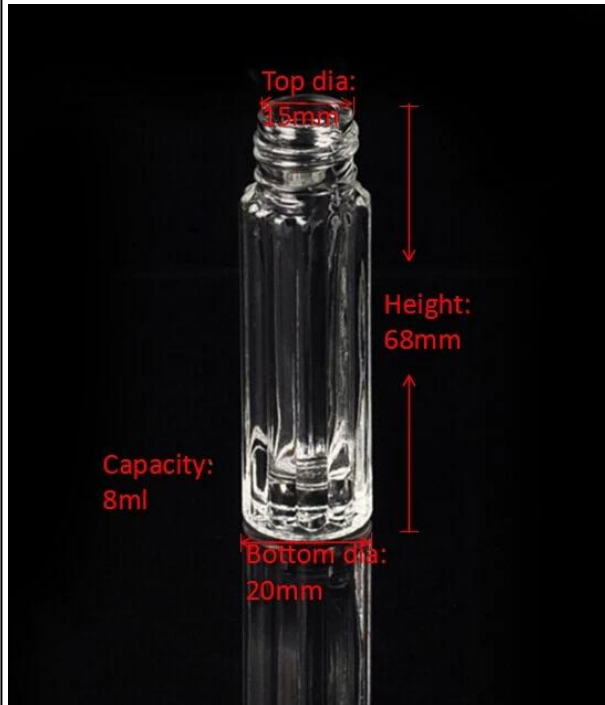

Dritto chiaro bottiglia di profumo di vetro con tappo a vite

Product Details

①

Service

- Quick response
- Offer 360 degree solutions
- OEM/ODM support

②

Professional Team

- Excellent design team
- Strict QC team
- Experienced after-sales team

③

Powerful Capacity

- 4000+ items for choice
- 14.4 million PCS supply per month

Nome dell'elemento	Dritto chiaro bottiglia di profumo di vetro con tappo a vite
Oggetto numero.	SGJN15111122
Dimensione	T: 15mm * B: 20mm * H: 68 millimetri
Capacità / Peso	27g / 8ml
Tempo del campione	1,5 giorni se esiste in forma e le dimensioni dei prodotti 2.15 giorni se necessario nuova forma e le dimensioni dei prodotti
Imballaggio	Imballaggio di sicurezza 24pcs / 36pcs / 48pcs normali ecc per scatola dell'esportazione con uovo divisore
MOQ	10000pcs
Tempo di consegna	Entro i 35 giorni dopo ordine confermato
Condizioni di pagamento	Deposito di 30% da T / T in anticipo, l'equilibrio dopo aver mostrato la copia di B / L
Caratteristiche del prodotto	<ol style="list-style-type: none"> 1.Highquality e prezzi competitivo 2.Meet FDA, SGS, LFGB prova etc. 3.Eco-friendly 4. Ampiamente applica alle nozze, festa, casa, bar, ecc 5.Machine fatto