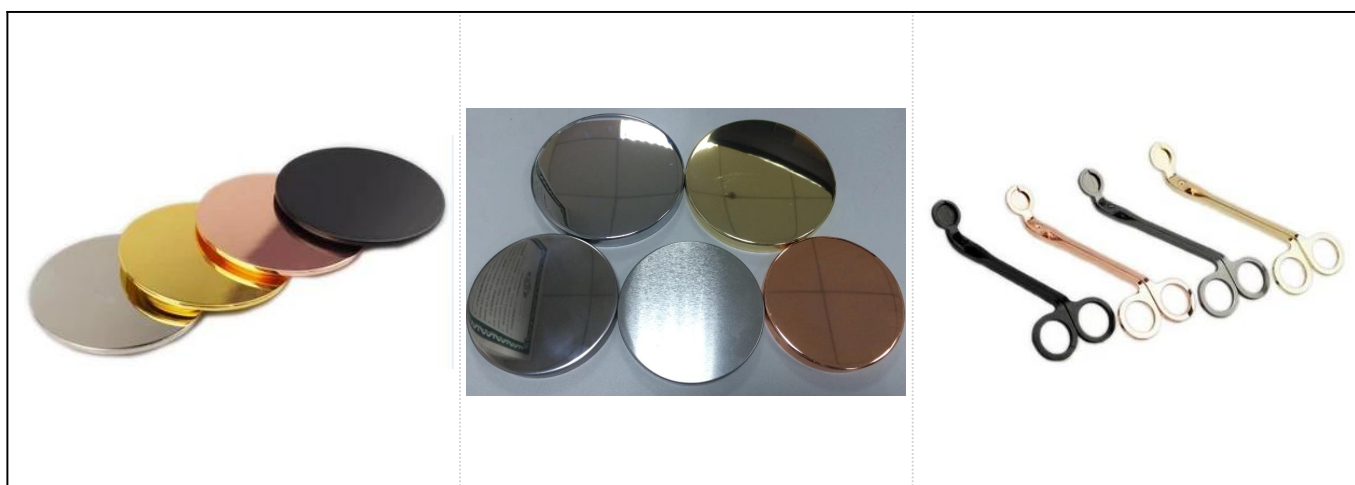

Accessori abbinati: