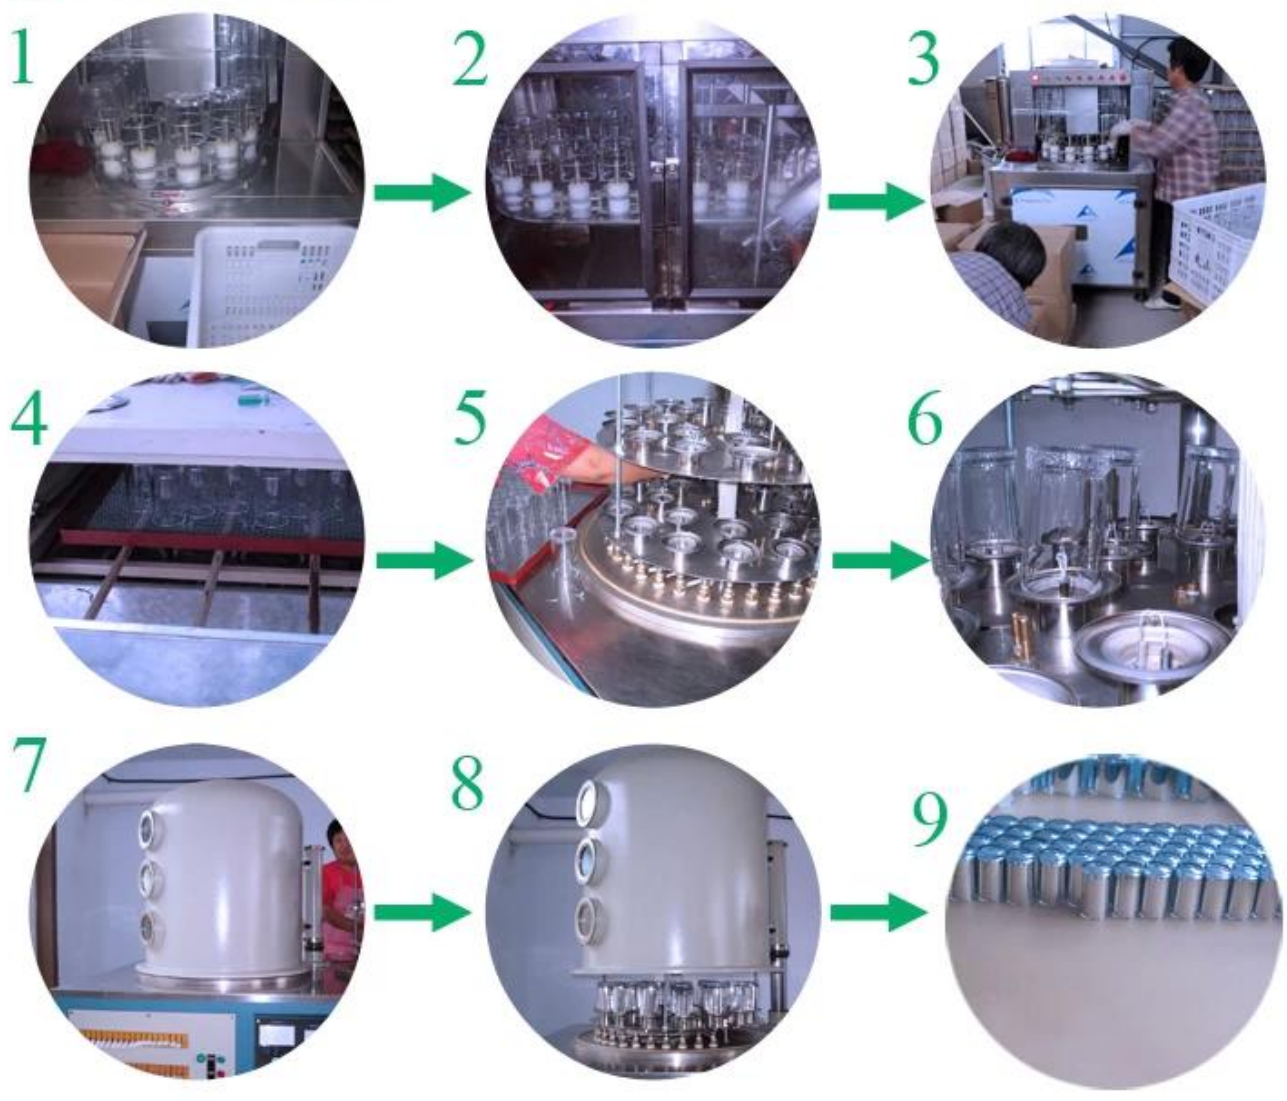

Rotonda forma del contenitore candela calcestruzzo con rilievo cuore

Product Details

	Nome dell'elemento	Rotonda forma del contenitore candela calcestruzzo con rilievo cuore
	Codice articolo.	SGSYF15072904
	Dimensione	Top dia.:71mm dia.:52mm fondo Altezza: 52mm
	Capacità	110ml / 3.72
	tempo del campione	1,5 giorni di esistere nella forma e dimensioni dei prodotti 2:15 giorni se avete bisogno di nuova forma e le dimensioni dei prodotti
	Imballaggio	imballaggio di sicurezza normali 24pcs / 36pcs / 48pcs per scatola dell'esportazione ecc con divisore uovo
	MOQ	1,000pcs
	Tempo di consegna	Entro 35 giorni dopo ordine confermato
	Termini di pagamento	30% di deposito da T / T in anticipo, l'equilibrio dopo aver mostrato la copia di B / L
	Caratteristiche del prodotto	<ol style="list-style-type: none">1. Alta qualità e prezzi competitivi2. Meet FDA, SGS, prova di LFGB ecc3. Eco-friendly4. Ampiamente si applica al matrimonio, festa, casa, bar, ecc5. Hand fatta

More Product Pictures

Similar Products Link

Office & Sample Room

Factory Show

Spray colour

Metodo di applicazione

1. Utilizzando sotto la guida di un adulto
2. Lavare con acqua pulita o bollente prima dell'uso
3. Non toccare il bordo della tazza di vetro, provare a prendere il fondo o il manico di esso