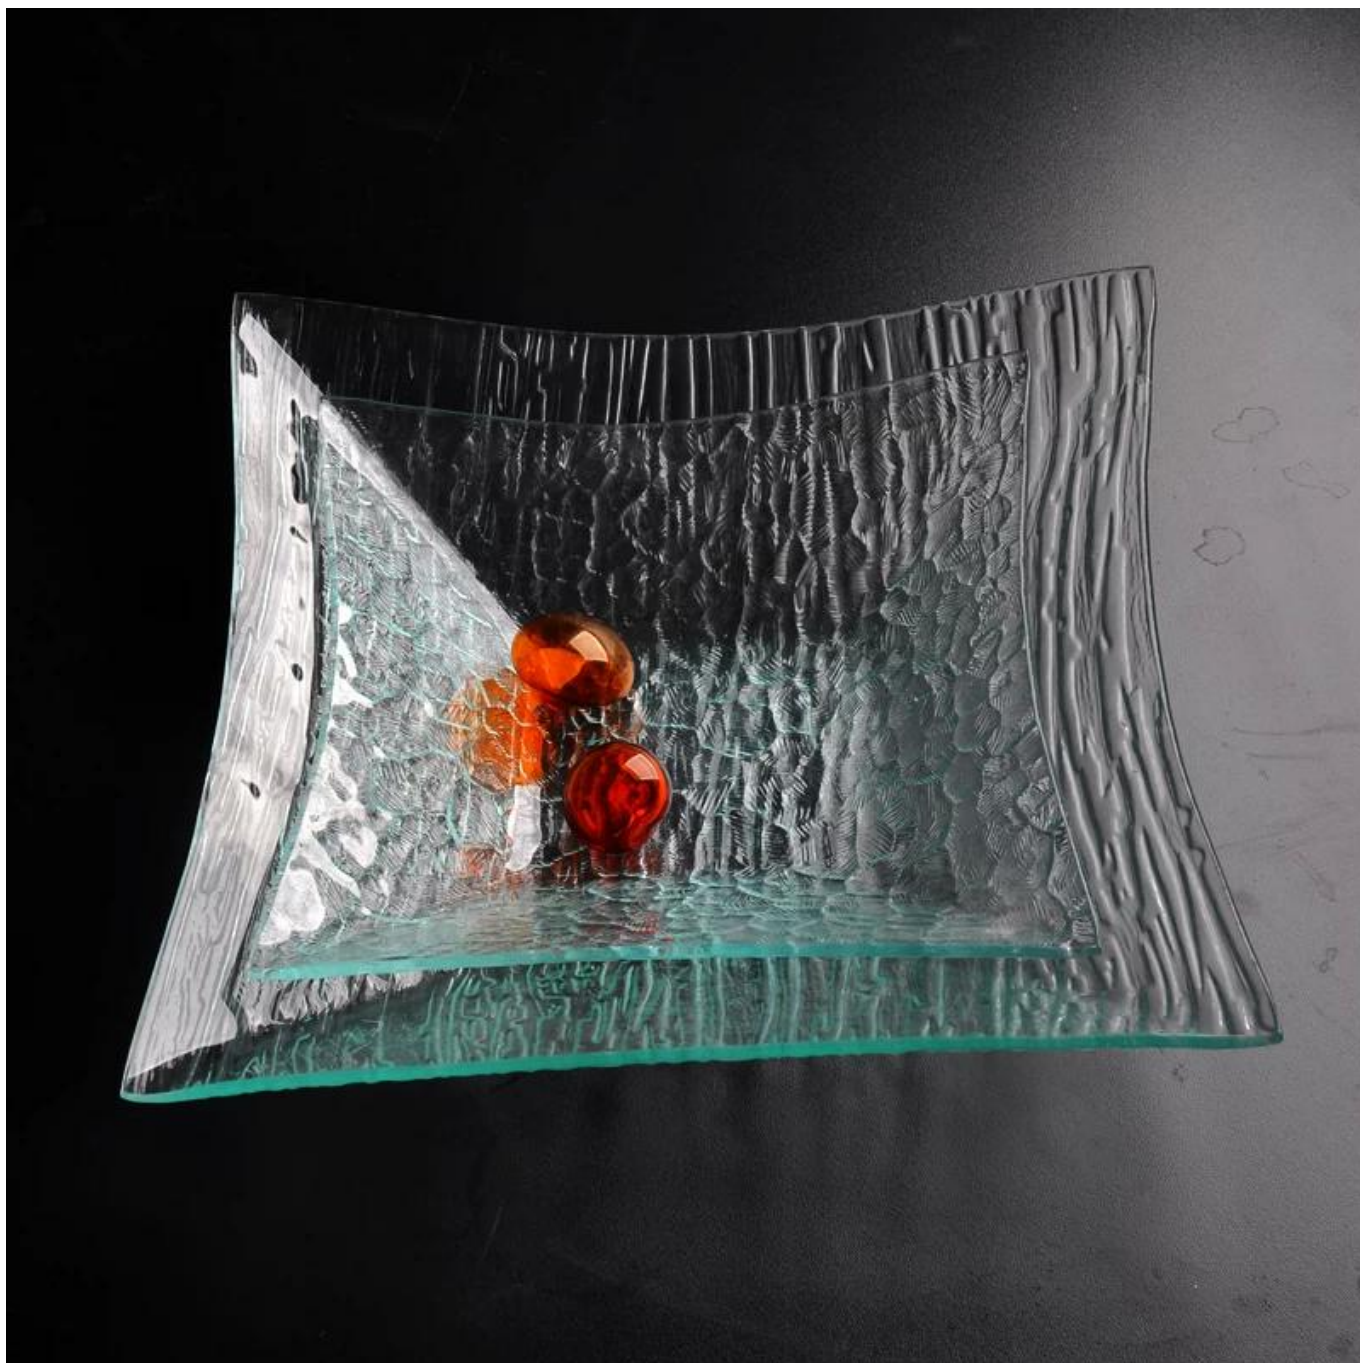

[Contattaci:](#)

Per saperne di più [lastra di vetro](#) o qualsiasi [Vetriere artistiche](#), o qui può aiutare a saperne di più su di noi: [Domande frequenti](#), **contattare Kate.**