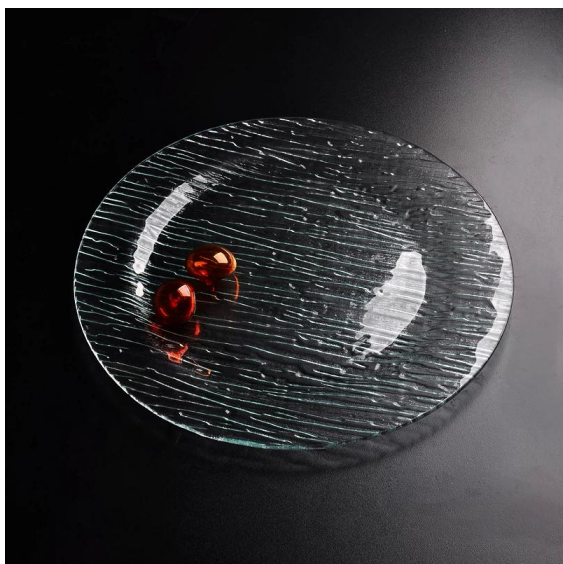

Piatto piano chiaro che serve vetro piatto quadrato

Dettagli del prodotto:

Articolo n.	SGXJ2063
Materiale	Alto vetro bianco
Processo	Piegatura a caldo
Tempo campioni	1. 5 giorni se a esistere a forma e dimensioni di vetro 2. 15 giorni se bisogno di nuova forma o dimensione del vetro
Imballaggio	Imballaggio, normale 3pcs per scatola interna, 12pcs per cartone, divisi per carta ondulata
Capienza del prodotto	500, 000 ~ 1, 000, 000 pezzi al mese
Tempi di consegna	Entro 35 giorni dopo l'ordine confermato e campione
Termini di pagamento	deposito di 30% da T/T in anticipo e l'equilibrio contro la copia di b/l
Spedizione	Dal mare, da aria, da Express e il vostro spedizioniere è accettabile
Caratteristiche del prodotto	1. adatto per famiglia, hotel ecc. 2. design unico 3. Professional Q/C per il controllo qualità 4. qualità e prezzo competitivo 5. passare la FDA
Per scegliere il vostro	1. qualsiasi stampa del logo sul corpo di vetro 2. qualsiasi colore verniciato, gelo, electro piastra modello laser carver per la finitura 3. speciale pacchetto come shrink wrap, contenitore di regalo di colore, contenitore di regalo bianco ecc 4. Apra nuova muffa per il vetro, legno, plastica o metallo come ti piace 5. diverse dimensioni e forme soddisfano le vostre esigenze

Everything is going on, but don't give up trying.

Prodotti correlati:

[vetro trasparente piatto rotondo](#)

[lastra di vetro chiaro](#)

Esposizione dell'azienda:

Esposizione della fabbrica: