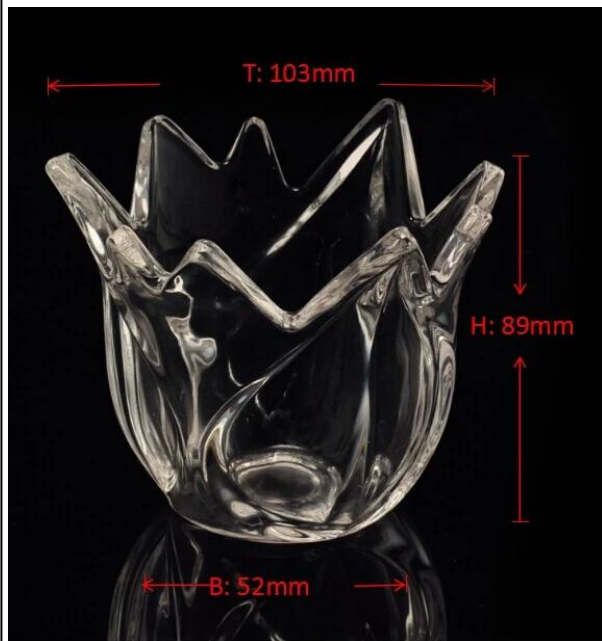

Speciale a forma di barattolo di candela di vetro con coperchio

Product Details

Nome dell'elemento	Speciale a forma di barattolo di candela di vetro con coperchio
Oggetto numero.	SGJF15102802
Dimensione	T: 103mm * B: 52mm * H: 89mm
Il peso	215.5g
Tempo del campione	1,5 giorni se esiste in forma e le dimensioni dei prodotti 2.15 giorni se necessario nuova forma e le dimensioni dei prodotti
Imballaggio	Imballaggio di sicurezza 24pcs / 36pcs / 48pcs normali ecc per scatola dell'esportazione con uovo divisore
MOQ	5000pcs
Tempi di consegna	Entro i 35 giorni dopo ordine confermato
Condizioni di pagamento	Deposito di 30% da T / T in anticipo, l'equilibrio dopo aver mostrato la copia di B / L
Caratteristiche del prodotto	1.Highquality e prezzi competitivo 2.Meet FDA, SGS, LFGB prova etc. 3.Eco-friendly 4. Ampiamente applica alle nozze, festa, casa, bar, ecc 5.Machine fatto