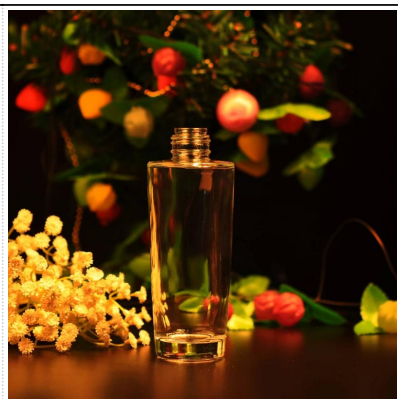

Bottiglia di vetro profumo di cristallo speciale

Product Details

Nome dell'elemento	Bottiglia di vetro profumo di cristallo speciale
Oggetto numero.	SGJX15072816
Dimensione	T: 45mm * B: 38mm * H: 137 millimetri
Capacità / Peso	136g / 110ml
Tempo del campione	1,5 giorni se esiste in forma e le dimensioni dei prodotti 2.15 giorni se necessario nuova forma e le dimensioni dei prodotti
Imballaggio	Imballaggio di sicurezza 24pcs / 36pcs / 48pcs normali ecc per scatola dell'esportazione con uovo divisore
MOQ	10000pcs
Tempi di consegna	Entro i 35 giorni dopo ordine confermato
Condizioni di pagamento	Deposito di 30% da T / T in anticipo, l'equilibrio dopo aver mostrato la copia di B / L
Caratteristiche del prodotto	1.Highquality e prezzi competitivo 2.Meet FDA, SGS, LFGB prova etc. 3.Eco-friendly 4. Ampiamente applica alle nozze, festa, casa, bar, ecc 5.Machine fatto

More Product Pictures

Similar Products Link

Office & Sample Room

Factory Show

Spray colour

Per maggiori informazioni, si prega di visitare il nostro sito: www.okcandle.com