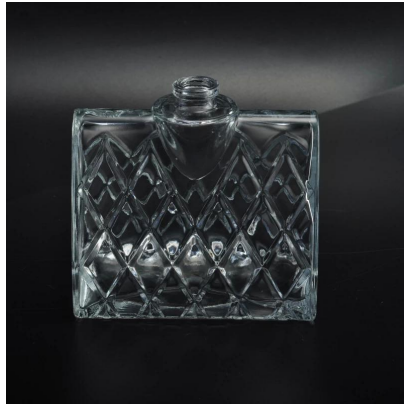

Office & Sample Room