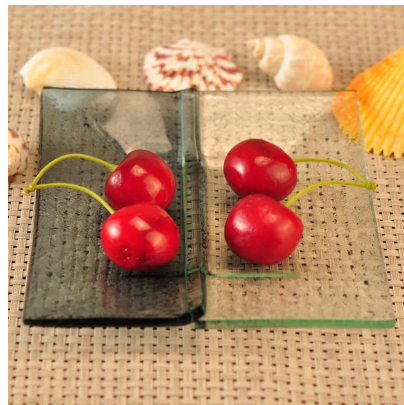

Similar Products Link