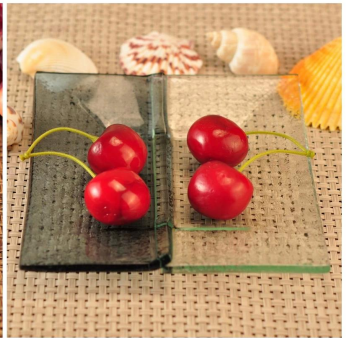

Everything is going on, but don't give up trying

More Product Pictures

Più Design per la vostra scelta

Similar Products Link

Office & Sample Room

[Shenzhen Sunny Cristalleria Co., Ltd](#) è stata fondata nel 1992. Abbiamo sono stati in questo settore di industria per più di 20 anni, come un produttore professionale, siamo specializzati nella progettazione articoli in vetro, cristalleria di produzione così come l'esportazione. Il nostro linee gamma di prodotti fatti a mano al fatto a macchina. Abbiamo già prodotto abbondanti prodotti come ad esempio [bicchiere in vetro](#), [vetro borosilicato](#), [vetro, di colpo vaso](#), [ciotola](#), [portacandele](#), [calici](#), [portacenere](#), [tabkeware](#), [Driking vetro](#), ecc. tutti il quotidiano utilizzare vetreria, in totale Ci sono più di 4.000 stili diversi. Abbiamo un eccellente team di progettazione per la creazione di prodotti innovativi e rigorosa QC team per assicurazione di qualità. OEM/ODM serverice sono supportati come bene.