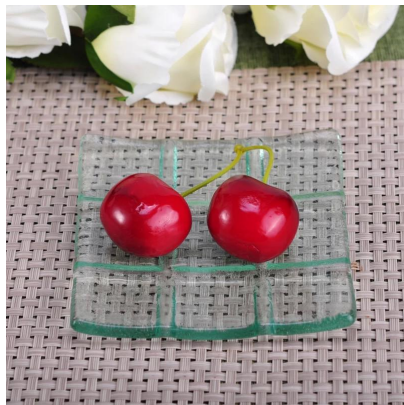

Everything is going on, but don't give up trying

More Product Pictures

Più Design per la vostra scelta

Similar Products Link

Office & Sample Room

[Shenzhen Sunny Cristalleria Co., Ltd](#) è stata fondata nel 1992. Abbiamo sono stati in questo settore di industria per più di 20 anni, come un produttore professionale, siamo specializzati nella progettazione articoli in vetro, cristalleria di produzione così come l'esportazione. Il nostro linee gamma di prodotti fatti a mano al fatto a macchina. Abbiamo già prodotto abbondanti prodotti come ad esempio [bicchiere in vetro](#), [vetro borosilicato](#), [vetro, di colpo vaso](#), [ciotola](#), [portacandele](#), [calici](#), [portacenere](#), [tabkeware](#), [Driking vetro](#), ecc. tutti il quotidiano utilizzare vetreria, in totale Ci sono più di 4.000 stili diversi. Abbiamo un eccellente team di progettazione per la creazione di prodotti innovativi e rigorosa QC team per assicurazione di qualità. OEM/ODM serverice sono supportati come bene.