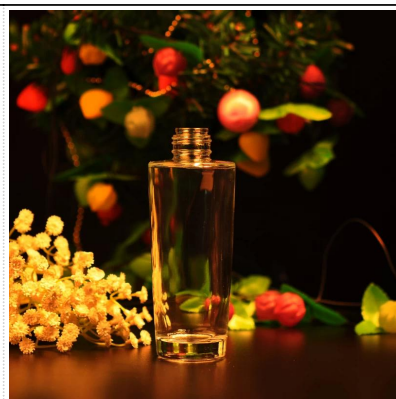

Semplice bottiglia di vetro disegno profumi arabi

Product Details

Nome dell'elemento	Semplice bottiglia di vetro disegno profumi arabi
Oggetto numero.	SGJX15110302
Dimensione	T: 10mm * B: 48 * 25mm * H: 75mm
Capacità / Peso	88g / 30ml
Tempo del campione	1,5 giorni se esiste in forma e le dimensioni dei prodotti 2.15 giorni se necessario nuova forma e le dimensioni dei prodotti
Imballaggio	Imballaggio di sicurezza 24pcs / 36pcs / 48pcs normali ecc per scatola dell'esportazione con uovo divisore
MOQ	100000pcs
Tempo di consegna	Entro i 35 giorni dopo ordine confermato
Condizioni di pagamento	Deposito di 30% da T / T in anticipo, l'equilibrio dopo aver mostrato la copia di B / L
Caratteristiche del prodotto	1.Highquality e prezzi competitivo 2.Meet FDA, SGS, LFGB prova etc. 3.Eco-friendly 4. Ampiamente applica alle nozze, festa, casa, bar, ecc 5.Machine fatto

More Product Pictures

Similar Products Link

Office & Sample Room

Factory Show

Spray colour

Per maggiori informazioni, si prega di visitare il nostro sito: www.okcandle.com