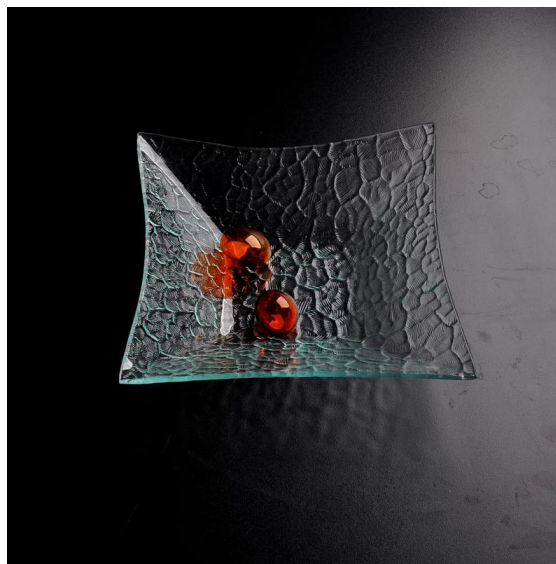

Lastra di vetro di colore argento diamante forma piatto piano

Dettagli del prodotto:

Articolo n.	SGXC021
Materiale	Alto vetro bianco
Processo	Piegatura a caldo
Tempo campioni	1. 5 giorni se a esistere a forma e dimensioni di vetro 2. 15 giorni se bisogno di nuova forma o dimensione del vetro
Imballaggio	Imballaggio, normale 3pcs per scatola interna, 12pcs per cartone, divisi per carta ondulata
Capienza del prodotto	500, 000 ~ 1, 000, 000 pezzi al mese
Tempi di consegna	Entro 35 giorni dopo l'ordine confermato e campione
Termini di pagamento	deposito di 30% da T/T in anticipo e l'equilibrio contro la copia di b/l
Spedizione	Dal mare, da aria, da Express e il vostro spedizioniere è accettabile
Per scegliere il vostro	1. qualsiasi stampa del logo sul corpo di vetro 2. qualsiasi colore verniciato, gelo, electro piastra modello laser carver per la finitura 3. speciale pacchetto come shrink wrap, contenitore di regalo di colore, contenitore di regalo bianco ecc 4. Apra nuova muffa per il vetro, legno, plastica o metallo come ti piace 5. diverse dimensioni e forme soddisfano le vostre esigenze

Foto del prodotto:

T:230mm

B:70mm

H:65mm

Diverse dimensioni: fondo dia.:104 mm

Contattaci:

Per saperne di più [lastra di vetro](#) o qualsiasi [Vetriere artistiche](#), o qui può aiutare a saperne di più: Kate o [Domande frequenti](#).

Everything is going on, but don't give up trying.

Prodotti correlati:

[vetro trasparente piatto rotondo](#)

[lastra di vetro chiaro](#)

Esposizione dell'azienda:

Esposizione della fabbrica: