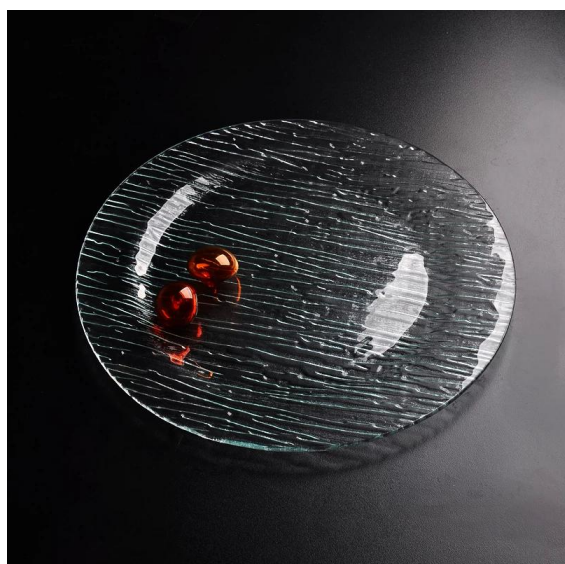

Lastra di vetro di colore argento diamante forma piatto piano

Dettagli del prodotto:

Articolo n.	SGXC021
Materiale	Alto vetro bianco
Processo	Piegatura a caldo
Tempo campioni	1. 5 giorni se a esistere a forma e dimensioni di vetro 2. 15 giorni se bisogno di nuova forma o dimensione del vetro
Imballaggio	Imballaggio, normale 3pcs per scatola interna, 12pcs per cartone, divisi per carta ondulata
Capienza del prodotto	500, 000 ~ 1, 000, 000 pezzi al mese
Tempi di consegna	Entro 35 giorni dopo l'ordine confermato e campione
Termini di pagamento	deposito di 30% da T/T in anticipo e l'equilibrio contro la copia di b/l
Spedizione	Dal mare, da aria, da Express e il vostro spedizioniere è accettabile
Per scegliere il vostro	1. qualsiasi stampa del logo sul corpo di vetro 2. qualsiasi colore verniciato, gelo, electro piastra modello laser carver per la finitura 3. speciale pacchetto come shrink wrap, contenitore di regalo di colore, contenitore di regalo bianco ecc 4. Apra nuova muffa per il vetro, legno, plastica o metallo come ti piace 5. diverse dimensioni e forme soddisfano le vostre esigenze

Foto del prodotto:

T:230mm

B:70mm

H:65mm

Diverse dimensioni: fondo dia.:104 mm

Contattaci:

Per saperne di più [lastra di vetro](#) o qualsiasi [Vetriere artistiche](#), o qui può aiutare a saperne di più: Kate o [Domande frequenti](#).

Everything is going on, but don't give up trying.

Prodotti correlati:

[vetro trasparente piatto rotondo](#)

[lastra di vetro chiaro](#)

Esposizione dell'azienda:

Esposizione della fabbrica: