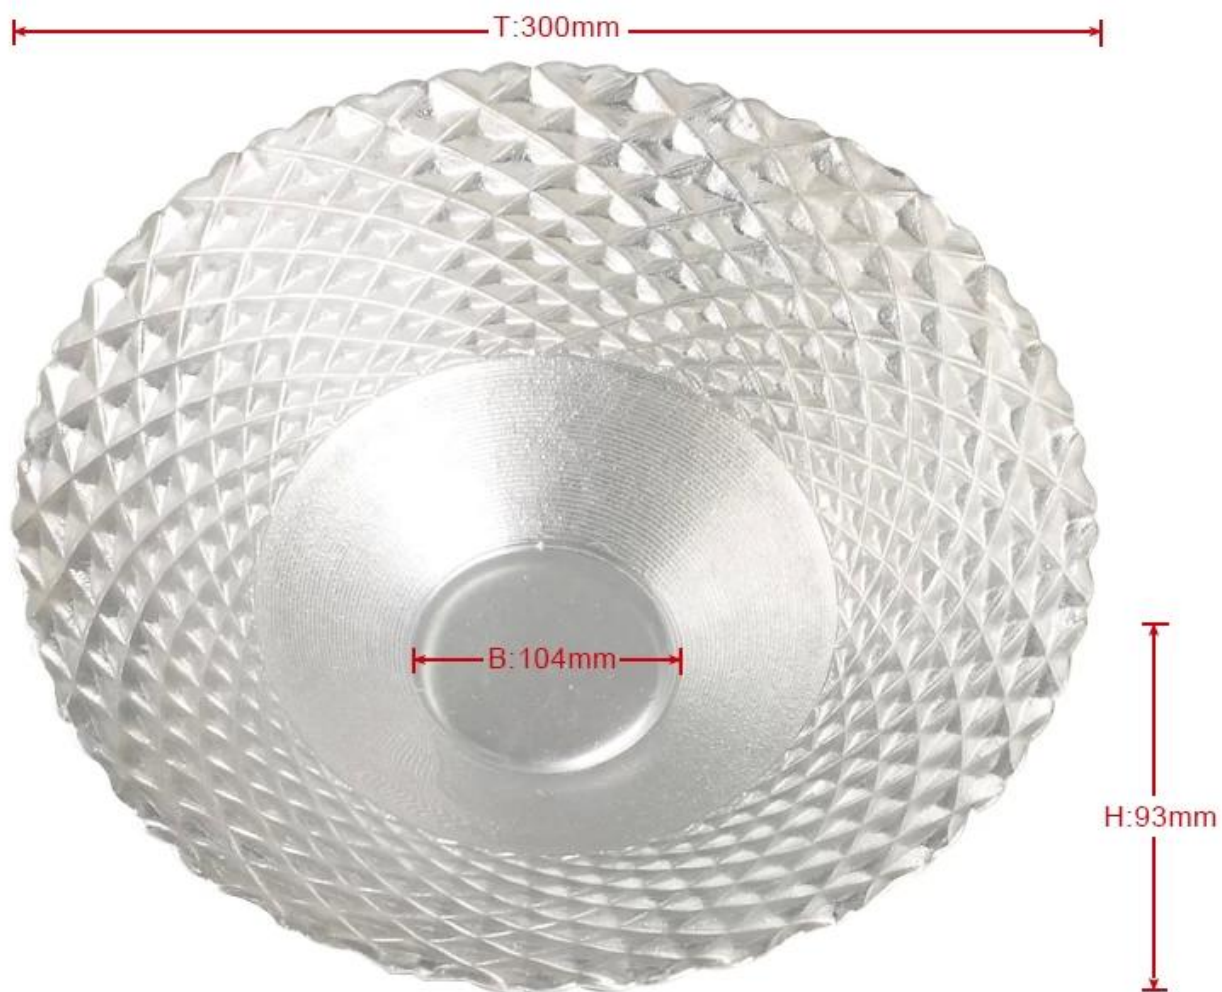

Lastra di vetro di colore argento diamante forma piatto piano

Dettagli del prodotto:

Articolo n.	SGXC021
Materiale	Alto vetro bianco
Processo	Piegatura a caldo
Tempo campioni	1. 5 giorni se a esistere a forma e dimensioni di vetro 2. 15 giorni se bisogno di nuova forma o dimensione del vetro
Imballaggio	Imballaggio, normale 3pcs per scatola interna, 12pcs per cartone, divisi per carta ondulata
Capienza del prodotto	500, 000 ~ 1, 000, 000 pezzi al mese
Tempi di consegna	Entro 35 giorni dopo l'ordine confermato e campione
Termini di pagamento	deposito di 30% da T/T in anticipo e l'equilibrio contro la copia di b/l
Spedizione	Dal mare, da aria, da Express e il vostro spedizioniere è accettabile
Per scegliere il vostro	1. qualsiasi stampa del logo sul corpo di vetro 2. qualsiasi colore verniciato, gelo, electro piastra modello laser carver per la finitura 3. speciale pacchetto come shrink wrap, contenitore di regalo di colore, contenitore di regalo bianco ecc 4. Apra nuova muffa per il vetro, legno, plastica o metallo come ti piace 5. diverse dimensioni e forme soddisfano le vostre esigenze

Foto del prodotto:

T:230mm

B:70mm

H:65mm

Diverse dimensioni: fondo dia.:104 mm

Contattaci:

Per saperne di più [lastra di vetro](#) o qualsiasi [Vetriere artistiche](#), o qui può aiutare a saperne di più: Kate o [Domande frequenti](#).