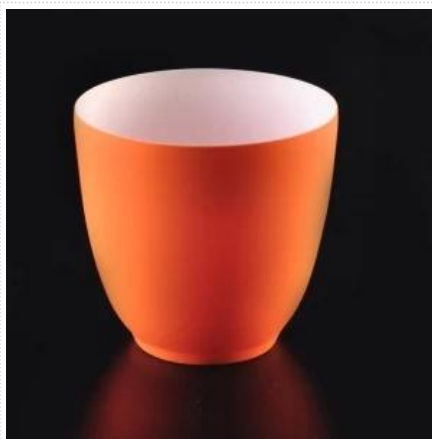

fondo tondo deco domestico portacandele in ceramica

Product Details

Codice articolo.	SGSN17010507
Materiale	Ceramica
mestiere	Fatti a mano portacandele in ceramica per la decorazione domestica
tempo campioni	1. 5 giorni se c'è una forma e dimensioni della ceramica 2. 15 giorni, se avete bisogno di una nuova forma e dimensione in ceramica
Capacità del prodotto	500.000 ~ 1.000.000 pezzi al mese
Le caratteristiche dei prodotti	fatta 1. Hand Home Decor ceramica portacandele 2. adatto per l'uso in albergo, casa, etc. 3. Questo eco-friendly.

L'utilizzo di prodotto

1. I titolari canlde ceramica possono essere usati nella decorazione di nozze, decorazione domestica, partito, banchetto ect,
2. Questo contenitore candela è molto grande come una splendida centro per un evento
3. La candela vasetti di ceramica possono decorare i vostri interni ed esterni con questo Delicated rosa cifra portacandele in vetro.

4. La nave candela ceramica è dono meraviglioso come housewarmings e altri eventi.

More Product Pictures

Similar Products Link

[Decorative portacandele di cemento vuoto](#)

[colore arancione portacandele in ceramica con parete più sottile](#)