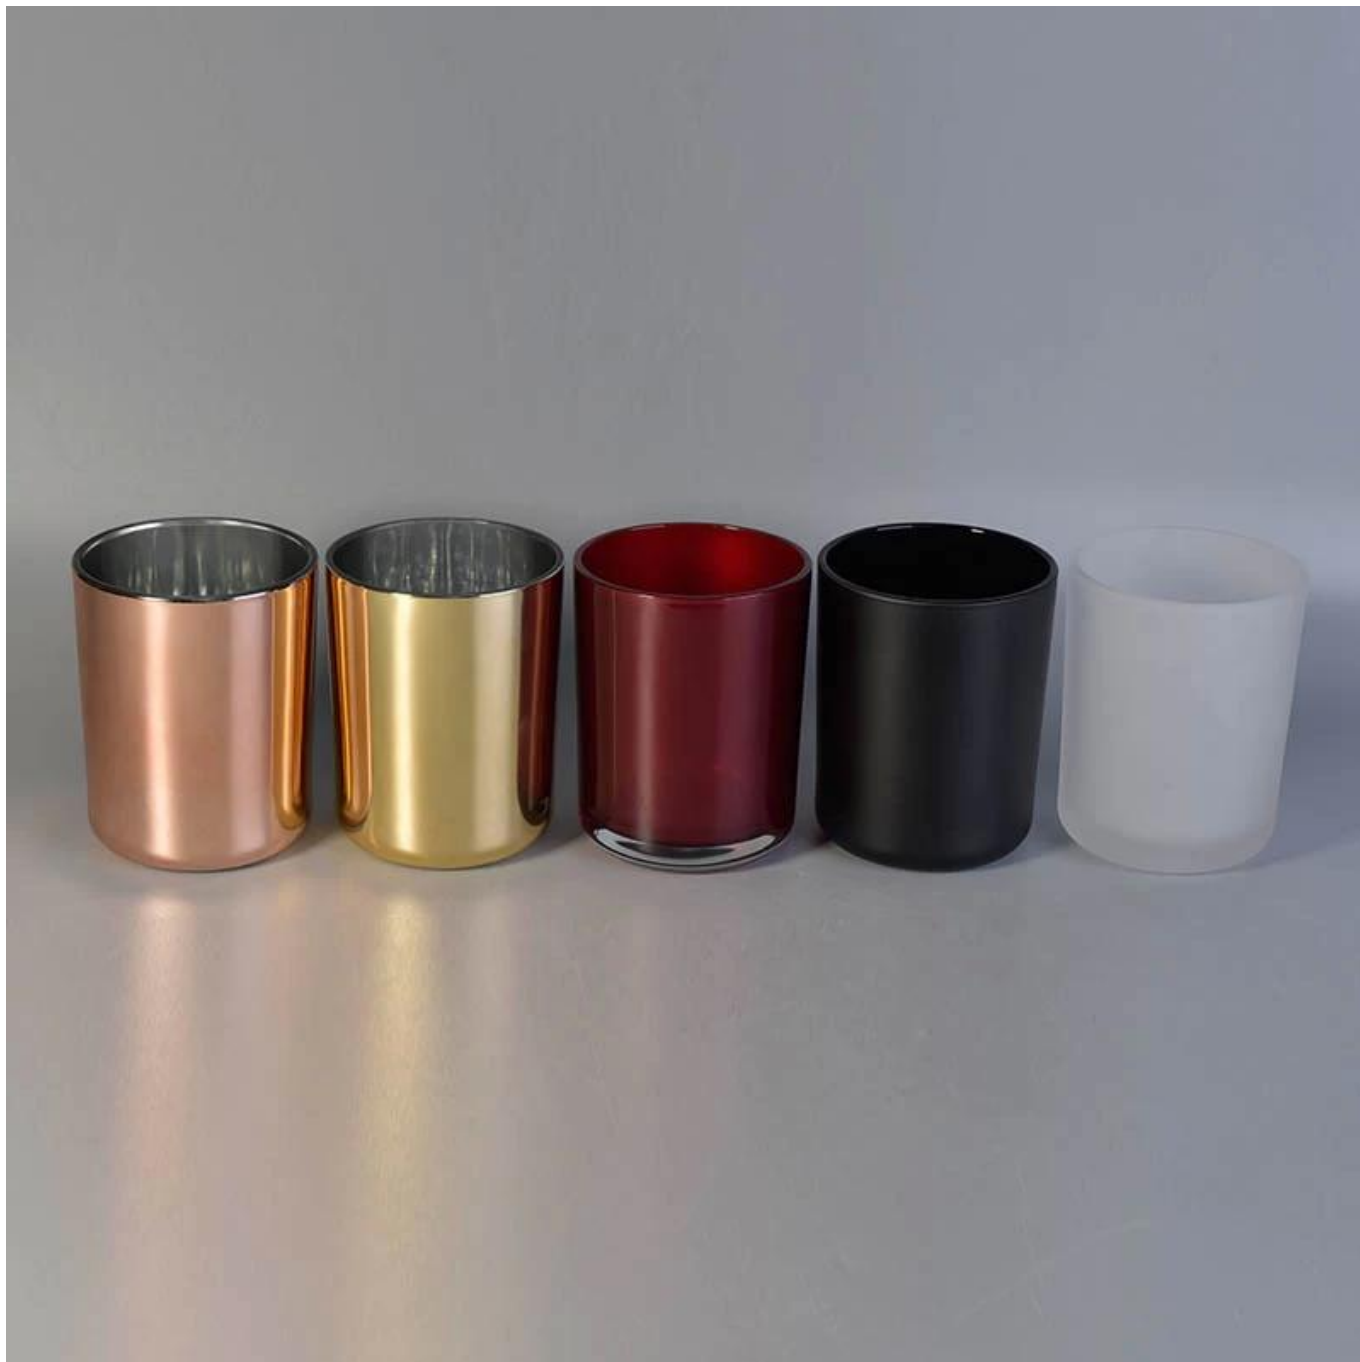

## Candelabri in vetro a fondo rotondo

### Dettagli del prodotto

Nome dell'elemento	Commercio all'ingrosso di vasetti di candela in vetro 16 once nero opaco, oro, oro rosa
Oggetto numero.	SG10125
Dimensione	Diametro superiore: 100mm Diametro inferiore: 92 mm Altezza: 125mm Capacità di riempimento della cera: 16oz
Marchio	Vetreria Soleggiata
Tempo di campionamento	1,5 giorni per esistere nella forma e nella dimensione dei prodotti 2:15 giorni se hai bisogno di nuove forme e dimensioni dei prodotti