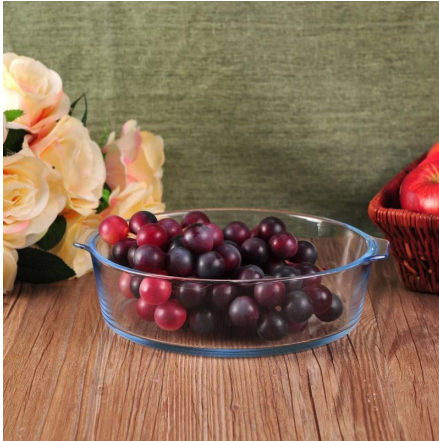

Lastra di vetro frutta rotonda Stripe

Product Details	
Numero dell'elemento.	SGJB3600
Materiale	Alto vetro bianco
Artigianato & elaborazione profonda	Fatto a macchina
Tempo di campionamento	1. 5 giorni se non c'è stock esistente di questo disegno. 2. 10 giorni, se avete bisogno di un nuovo disegno o dimensioni.
Usi principali	Lastra di vetro di alta qualità
Caratteristiche	1. sicurezza alimentare. 2. custom size e design sono disponibili.

Everything is going on, but don't give up trying.

More Product Pictures

Contenitori per alimenti diversi vetri domestici e piastra per la vostra scelta.

[Similar Products Link](#)

Office & Sample Room

[Cristalleria pieno di sole Co., srl di Shenzhen](#) è stata fondata nel 1992. Siamo stati in questo settore di industria per più di 20 anni, come un produttore professionale, siamo specializzati nella progettazione articoli in vetro, cristalleria di produzione così come l'esportazione. Nostra gamma di linee di prodotti da fatti a mano al fatto a macchina. Abbiamo già prodotto abbondanti prodotti come [bicchiere in vetro](#), [vetro borosilicato](#), [vetro di colpo](#), [vaso](#), [ciotola](#), [portacandele](#), [calici](#), [portacenere](#), [tabkeware](#), [drinking vetro](#), ecc. tutti i vetri quotidiano uso, in totale ci sono più di 4.000 stili diversi. Abbiamo un eccellente team di progettazione per la creazione di prodotti innovativi e rigorosa QC team per assurance di qualità. OEM/ODM serverice sono sostenuti pure.