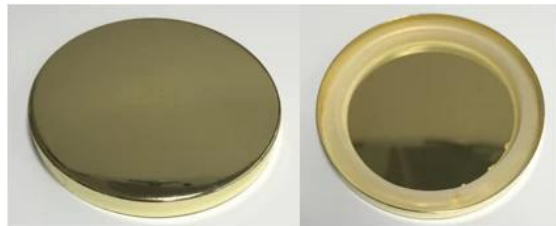

Il design flessibile delle dimensioni consente al tuo mercato di crescere rapidamente

N. articolo: SGL19052913
Dia: 87 millimetri
Altezza: 10mm
Peso: 128g

MOQ: 3000pcs

Disponibili design personalizzati e diverse dimensioni

Con il nostro forte supporto, i nostri clienti stanno crescendo rapidamente, dai piccoli laboratori ai leader del settore.

Zinc alloy candle lids

Rose gold color

gold color

debossed logo on the lids

embossed logo on the lids

effect on the jar

Stainless steel candle lids

Rose gold color

gold color

intagliated logo on the lids

embossed logo on the lids

effect on the jar

Imballaggio & spedizione