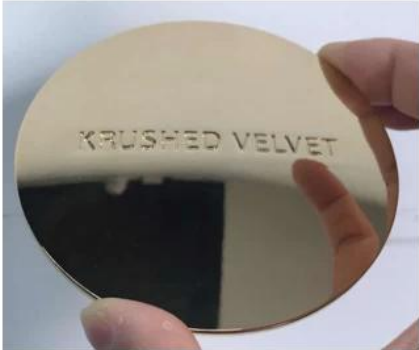

Il design flessibile delle dimensioni consente al tuo mercato di crescere rapidamente

N. articolo: SGL19052913
Dia: 87 millimetri
Altezza: 10mm
Peso: 128g

MOQ: 3000pcs

Disponibili design personalizzati e diverse dimensioni

Con il nostro forte supporto, i nostri clienti stanno crescendo rapidamente, dai piccoli laboratori ai leader del settore.

Zinc alloy candle lids

Rose gold color

gold color

debossed logo on the lids

embossed logo on the lids

effect on the jar

Stainless steel candle lids

Rose gold color

gold color

intagliated logo on the lids

embossed logo on the lids

effect on the jar

Imballaggio & spedizione