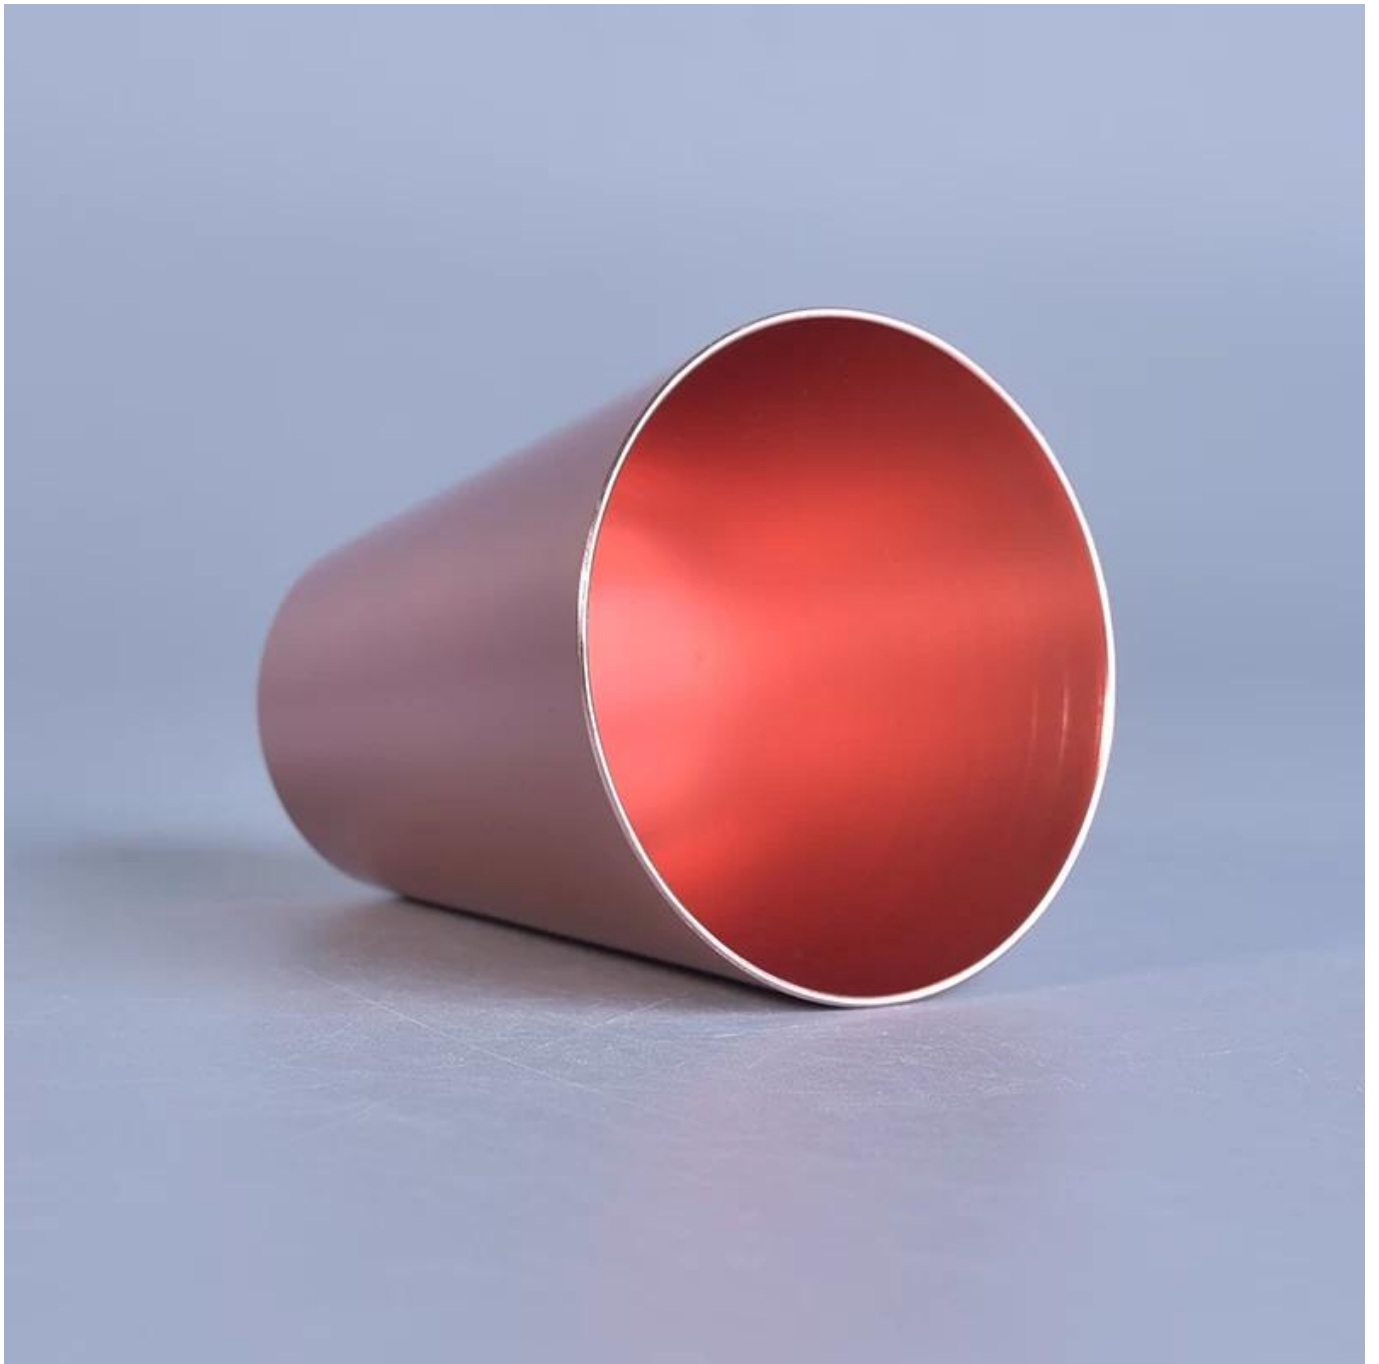

Office & Sample Room