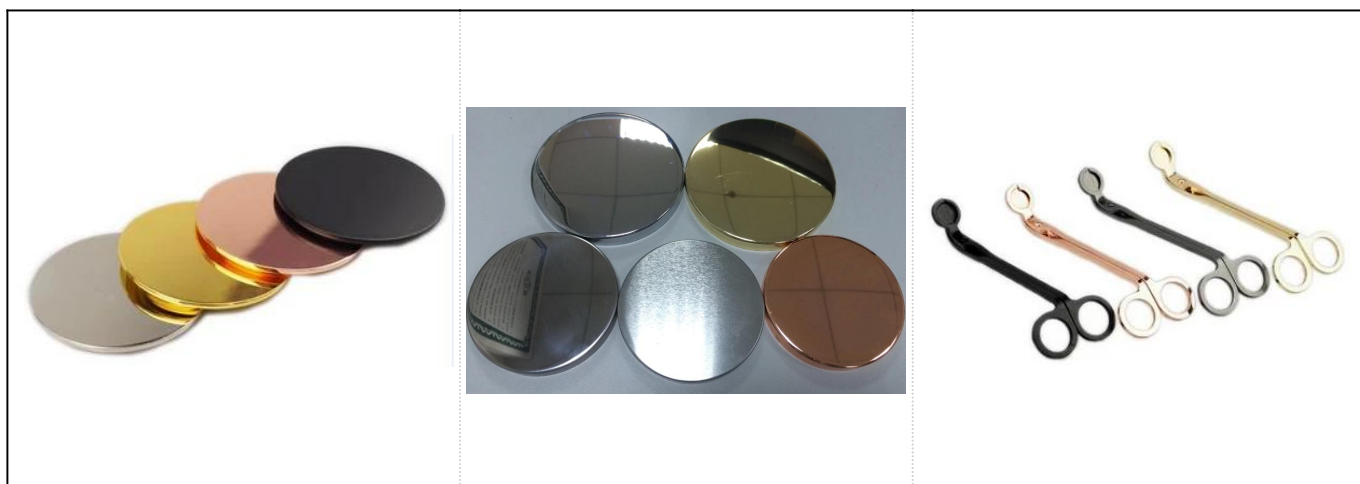

Accessori per coperchi di candele:

Office & Sample Room

Sunny Glassware è un fornitore leader di candele in Cina dal 1992, i nostri barattoli di vetro / ceramica / cemento ecc. E accessori abbinati