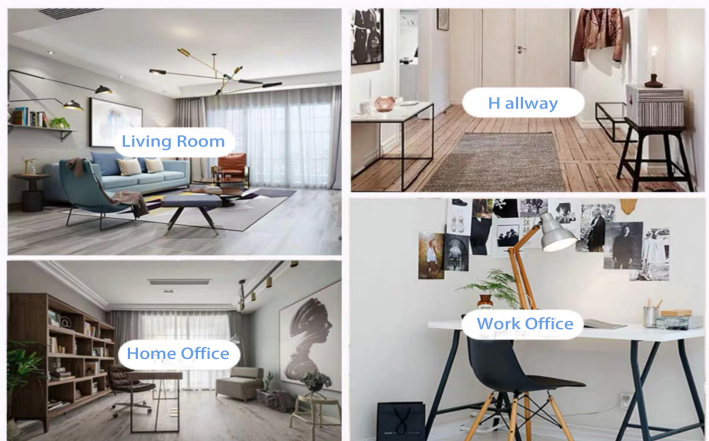

Scena di vita

- . Caffè o bar
- . Perfetto per famiglie, hotel o giardini
- . Dono dell'amante dolce
- . Ogni ristrutturazione

Range of the application

Office & Sample Room

Abbiamo acquistato un ufficio internazionale di 1.800 metri quadrati a Shenzhen.

Esempio di visualizzazione della stanza

Meiyang Glass offre molto di più **La stanza del campione di Shenzhen ha 5000 pezzi** Una vasta gamma di opzioni. Ha vinto una carta grande [Recensioni dei clienti](#). Benvenuti nell'ufficio di Shenzhen! L'immagine è la seguente **Solo una parte dei nostri portacandele di design** Benvenuto nell'ufficio di Shenzhen per trovare il tuo preferito, ti porterà molte sorprese, perché è difficile trovare un altro fornitore in Cina.