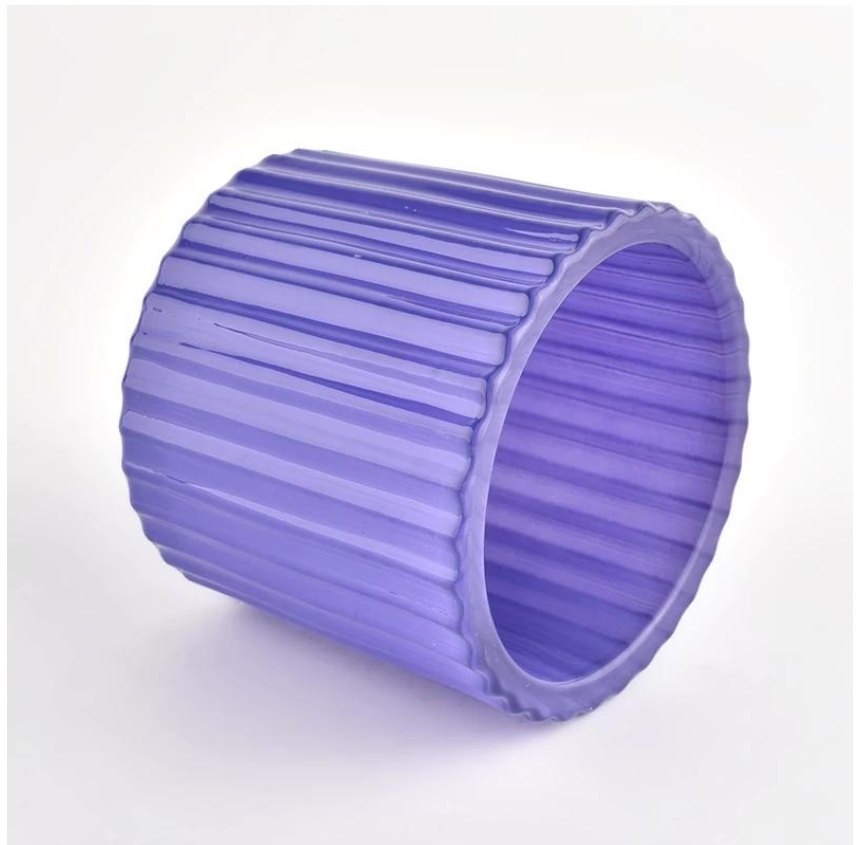

Dimensioni flessibili Design può espandersi rapidamente il tuo mercato

Top Dia: 90mm
Diario inferiore: 83mm
Spessore: 8.1mm.
Altezza: 78mm.
Peso: 438 g.
Capacità: 290ml.

Trasformiamo le tue idee in prodotti fragranti creativi e vendiamo noi stessi sul mercato locale.

Caratteristiche del prodotto

1. Bottiglia di profumo di vetro della decorazione domestica di alta qualità.
2. Adatto per l'uso in hotel, matrimoni, ecc.
3. Soddisfare la funzionalità del prodotto di prova ASTM.