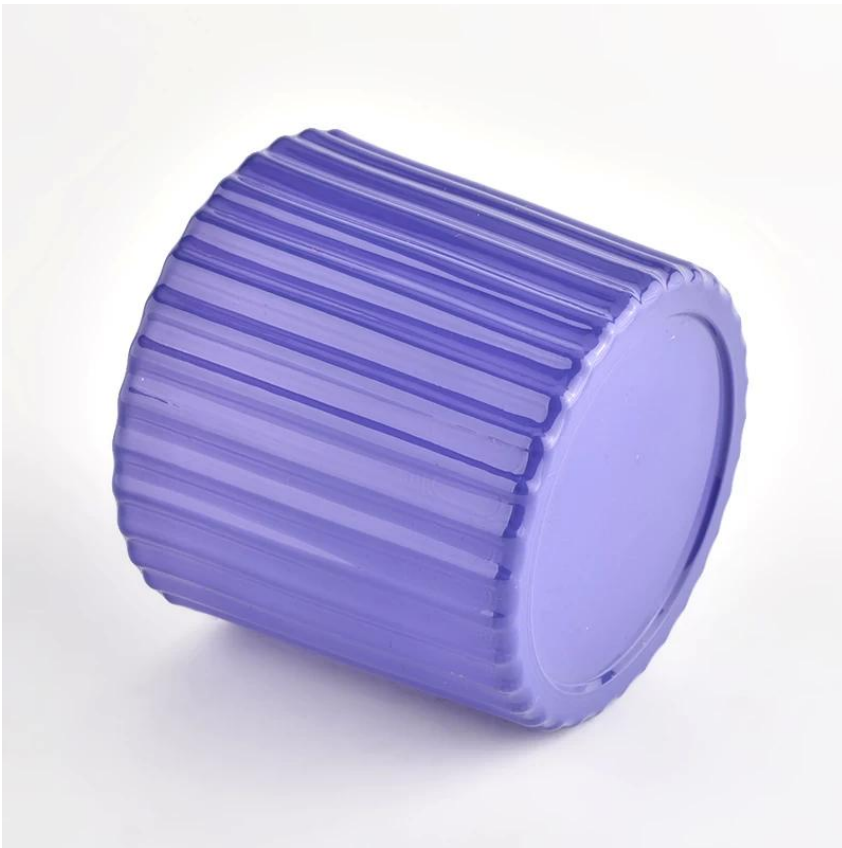

Dimensioni flessibili Design può espandersi rapidamente il tuo mercato

Top Dia: 90mm
Diario inferiore: 83mm
Spessore: 8.1mm.
Altezza: 78mm.
Peso: 438 g.
Capacità: 290ml.

Trasformiamo le tue idee in prodotti fragranti creativi e vendiamo noi stessi sul mercato locale.

Caratteristiche del prodotto

1. Bottiglia di profumo di vetro della decorazione domestica di alta qualità.
2. Adatto per l'uso in hotel, matrimoni, ecc.
3. Soddisfare la funzionalità del prodotto di prova ASTM.