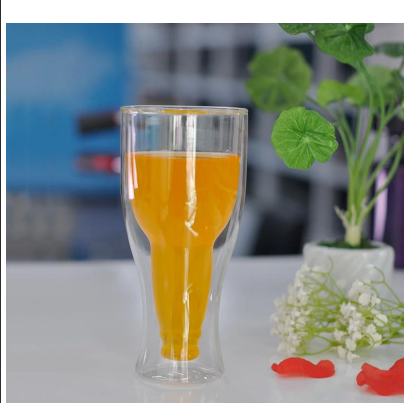

Regalo promozionale su misura di calore Vetro resistente Tea Pot Con Tè filtro / Infuser

Product Details

	oggetto numero	SGDS001
	Dimensione	170 * 100 * 105 millimetri
	Capacità	300ml
	Materiale	Vetro bianco Hight
	Mestiere	Macchina soffiato
	Campione	7 giorni
	Condizioni di pagamento	Deposito di 30% da T / T in anticipo e l'equilibrio dopo aver mostrato copia di L / C
	Certificazione	Safe Food, prova Lavastoviglie, FDA, LFGB
	Per la vostra scelta	1, qualsiasi stampa di marchio sul corpo di vetro 2, qualsiasi colore dipinto, glassato, galvanica, marchio del laser per la finitura 3, imballaggio speciale come termoretraibile, scatola regalo, scatola bianca ecc 4, qualsiasi forma, dimensione soddisfare il vostro bisogno

More Product Pictures

Similar Products Link

Pyrex tazza di caffè

Vetro doppia doppia
parete di vetro di birra

Doppia succo parete
tazza doppia parete tazza di
vetro

Office & Sample Room

Factory Show

Le caratteristiche di mese in vetro soffiato