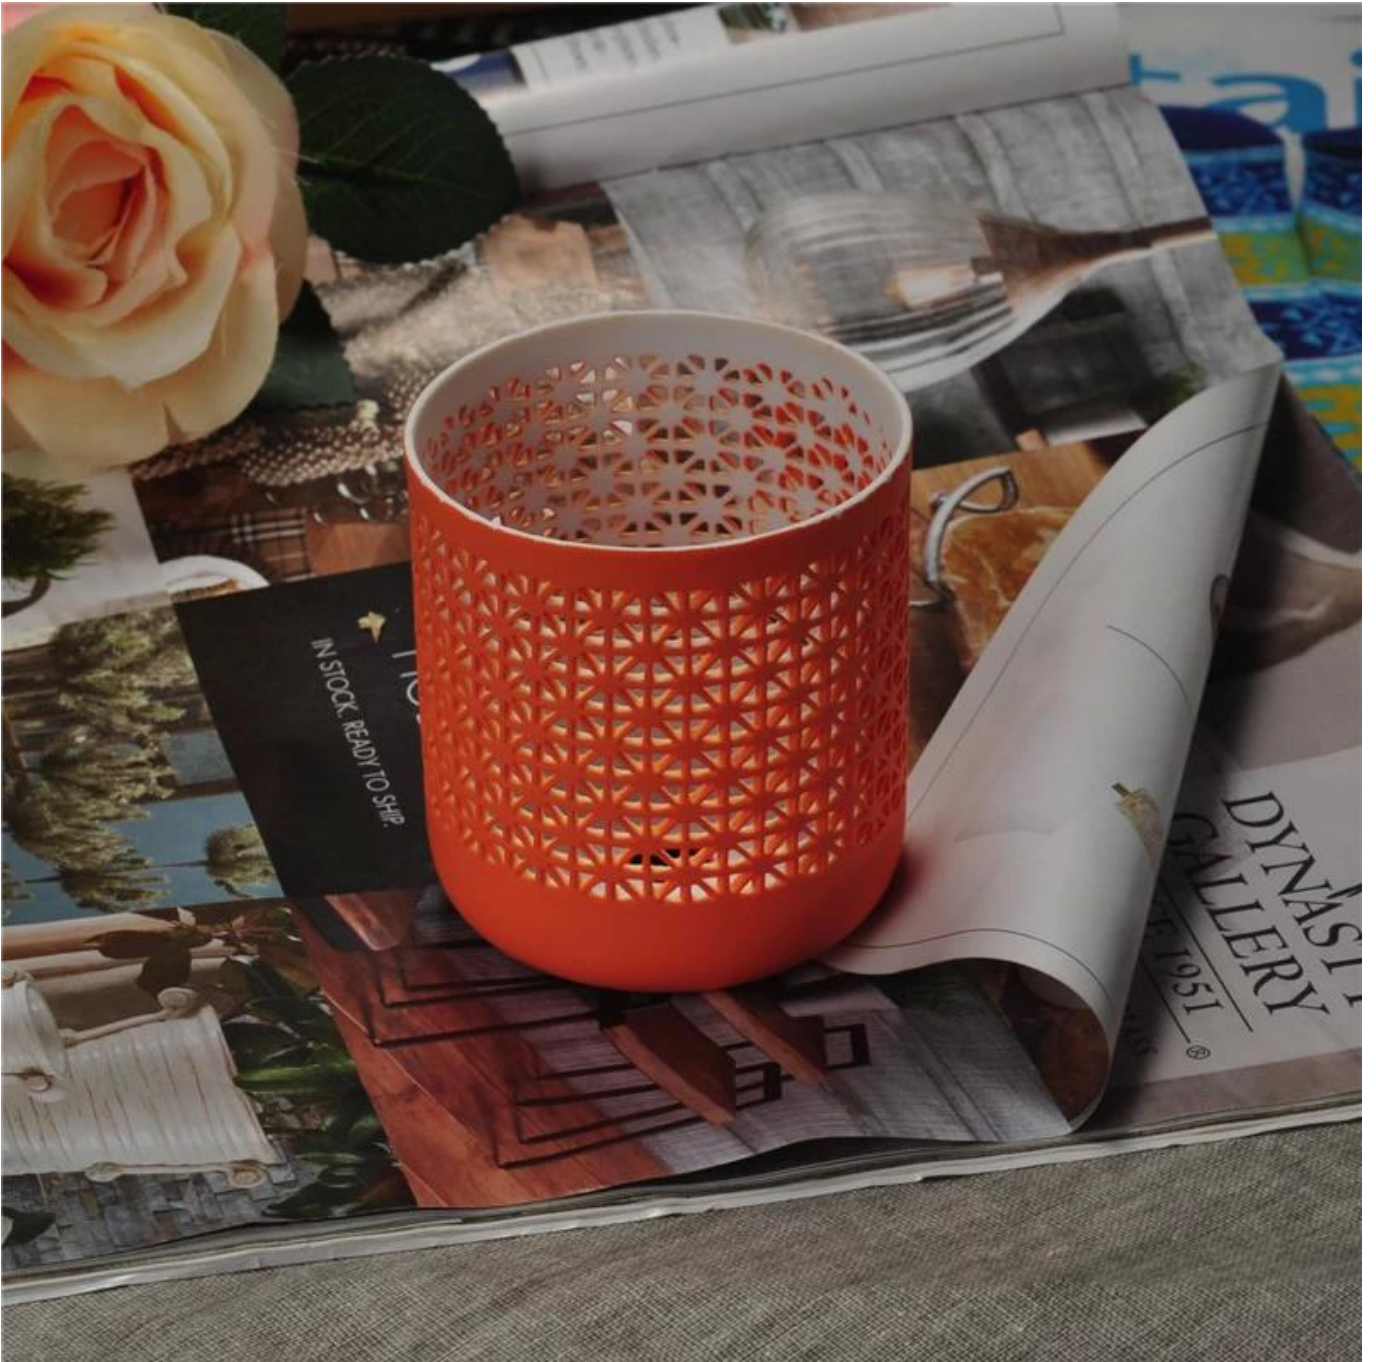

Arredamento per la casa in ceramica piuttosto galleggiante portacandele

Product Details

Nome dell'elemento	Arredamento per la casa in ceramica piuttosto galleggiante portacandele
Oggetto numero.	SGJH15111902
Dimensione	T: 70mm * B: 50mm * H: 76mm
Il peso	66G
Tempo del campione	1,5 giorni se esiste in forma e le dimensioni dei prodotti 2.15 giorni se necessario nuova forma e le dimensioni dei prodotti
Imballaggio	Imballaggio di sicurezza 24pcs / 36pcs / 48pcs normali ecc per scatola dell'esportazione con uovo divisore
MOQ	5000pcs
Tempi di consegna	Entro i 35 giorni dopo ordine confermato
Condizioni di pagamento	Deposito di 30% da T / T in anticipo, l'equilibrio dopo aver mostrato la copia di B / L
Caratteristiche del prodotto	1.Highquality e prezzi competitivo 2.Meet FDA, SGS, LFGB prova etc. 3.Eco-friendly 4. Ampiamente applica alle nozze, festa, casa, bar, ecc 5.Machine fatto

More Product Pictures

[Similar Products Link](#)

Office & Sample Room

Factory Show

Spray colour

Per maggiori informazioni, si prega di visitare il nostro sito: www.okcandle.com