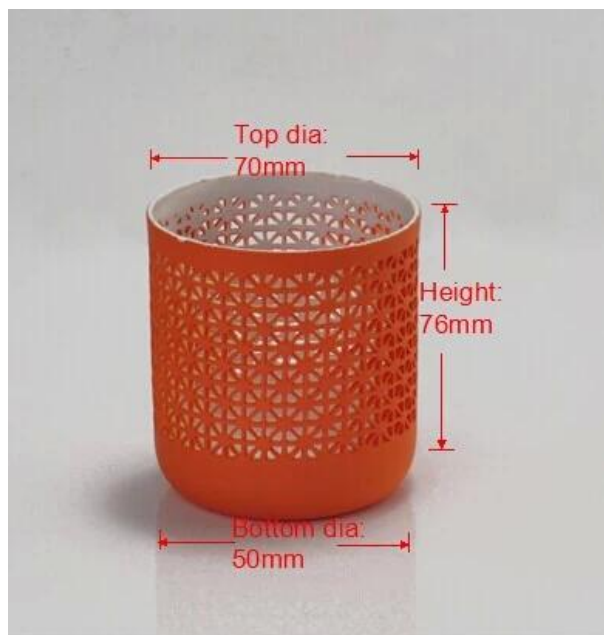

Arredamento per la casa in ceramica piuttosto galleggiante portacandele

Product Details

Nome dell'elemento	Arredamento per la casa in ceramica piuttosto galleggiante portacandele
Oggetto numero.	SGJH15111902
Dimensione	T: 70mm * B: 50mm * H: 76mm
Il peso	66G
Tempo del campione	1,5 giorni se esiste in forma e le dimensioni dei prodotti 2.15 giorni se necessario nuova forma e le dimensioni dei prodotti
Imballaggio	Imballaggio di sicurezza 24pcs / 36pcs / 48pcs normali ecc per scatola dell'esportazione con uovo divisore
MOQ	5000pcs
Tempi di consegna	Entro i 35 giorni dopo ordine confermato
Condizioni di pagamento	Deposito di 30% da T / T in anticipo, l'equilibrio dopo aver mostrato la copia di B / L
Caratteristiche del prodotto	1.Highquality e prezzi competitivo 2.Meet FDA, SGS, LFGB prova etc. 3.Eco-friendly 4. Ampiamente applica alle nozze, festa, casa, bar, ecc 5.Machine fatto

More Product Pictures

[Similar Products Link](#)

Office & Sample Room

Factory Show

Spray colour

Per maggiori informazioni, si prega di visitare il nostro sito: www.okcandle.com