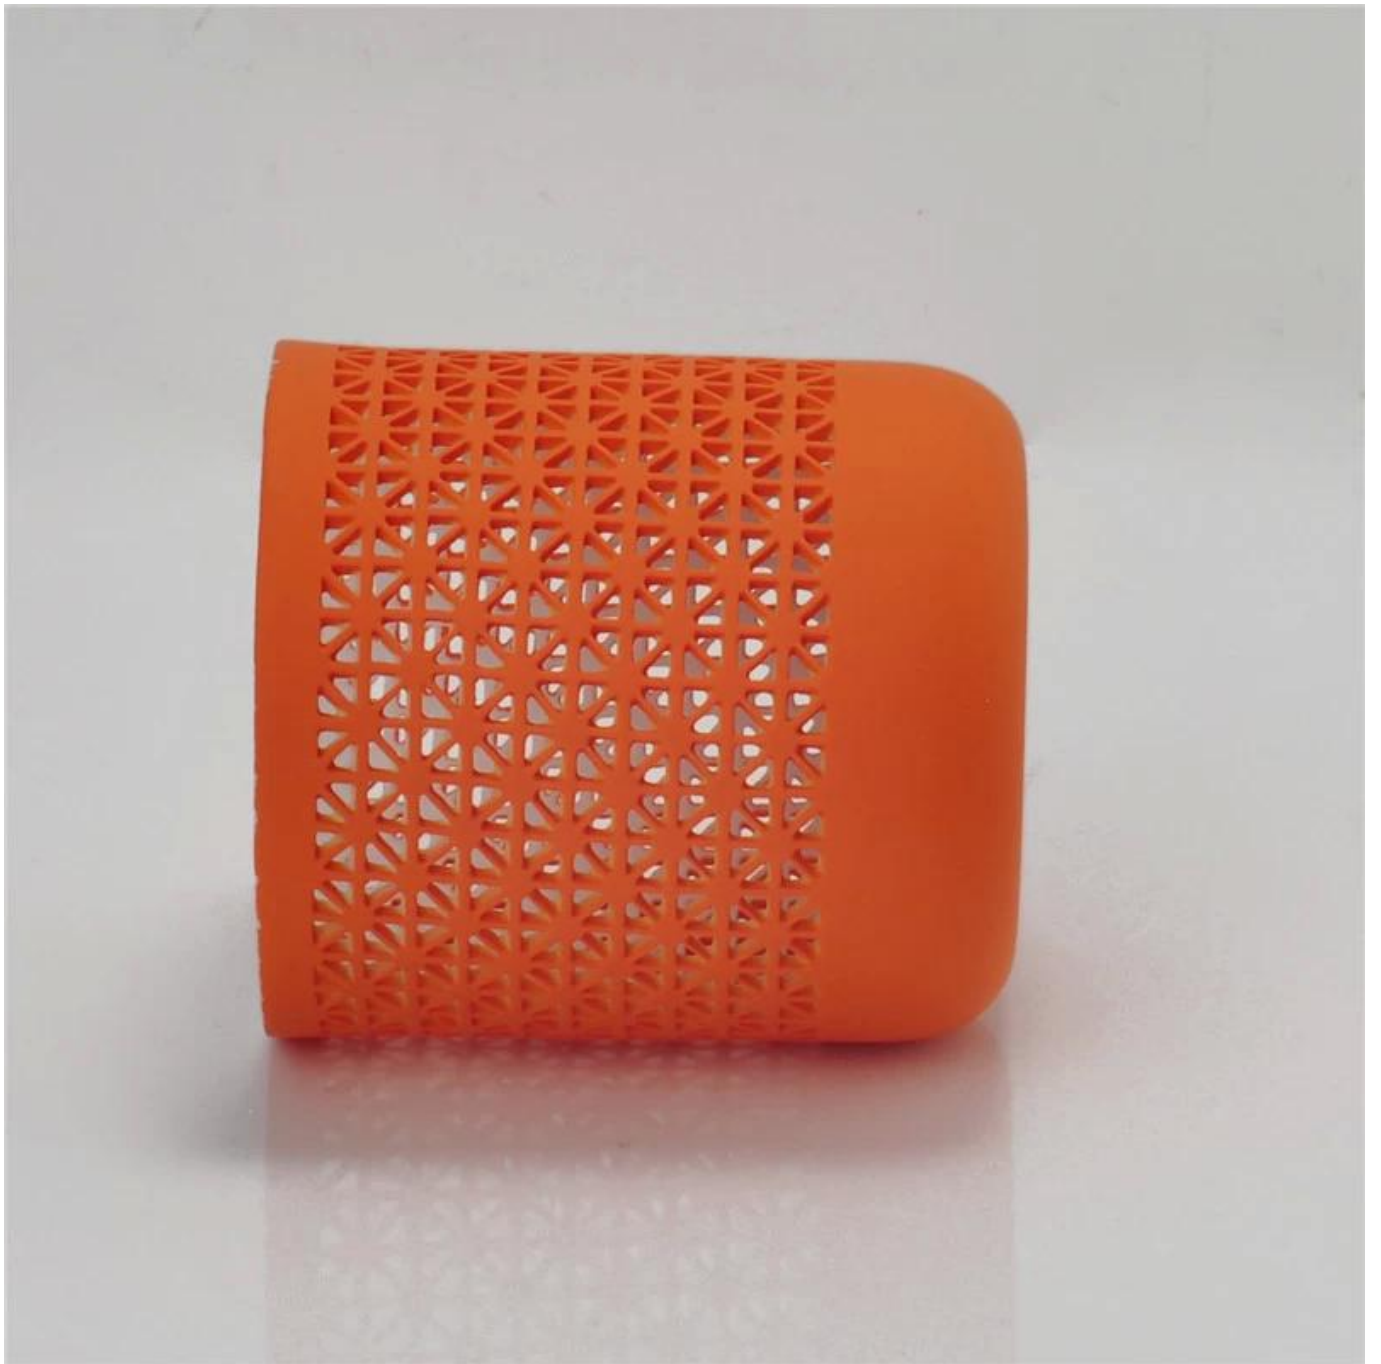

Arredamento per la casa in ceramica piuttosto galleggiante portacandele

Product Details

Nome dell'elemento	Arredamento per la casa in ceramica piuttosto galleggiante portacandele
Oggetto numero.	SGJH15111902
Dimensione	T: 70mm * B: 50mm * H: 76mm
Il peso	66G
Tempo del campione	1,5 giorni se esiste in forma e le dimensioni dei prodotti 2.15 giorni se necessario nuova forma e le dimensioni dei prodotti
Imballaggio	Imballaggio di sicurezza 24pcs / 36pcs / 48pcs normali ecc per scatola dell'esportazione con uovo divisore
MOQ	5000pcs
Tempi di consegna	Entro i 35 giorni dopo ordine confermato
Condizioni di pagamento	Deposito di 30% da T / T in anticipo, l'equilibrio dopo aver mostrato la copia di B / L
Caratteristiche del prodotto	1.Highquality e prezzi competitivo 2.Meet FDA, SGS, LFGB prova etc. 3.Eco-friendly 4. Ampiamente applica alle nozze, festa, casa, bar, ecc 5.Machine fatto

More Product Pictures

[Similar Products Link](#)

Office & Sample Room

Factory Show

Spray colour

Per maggiori informazioni, si prega di visitare il nostro sito: www.okcandle.com