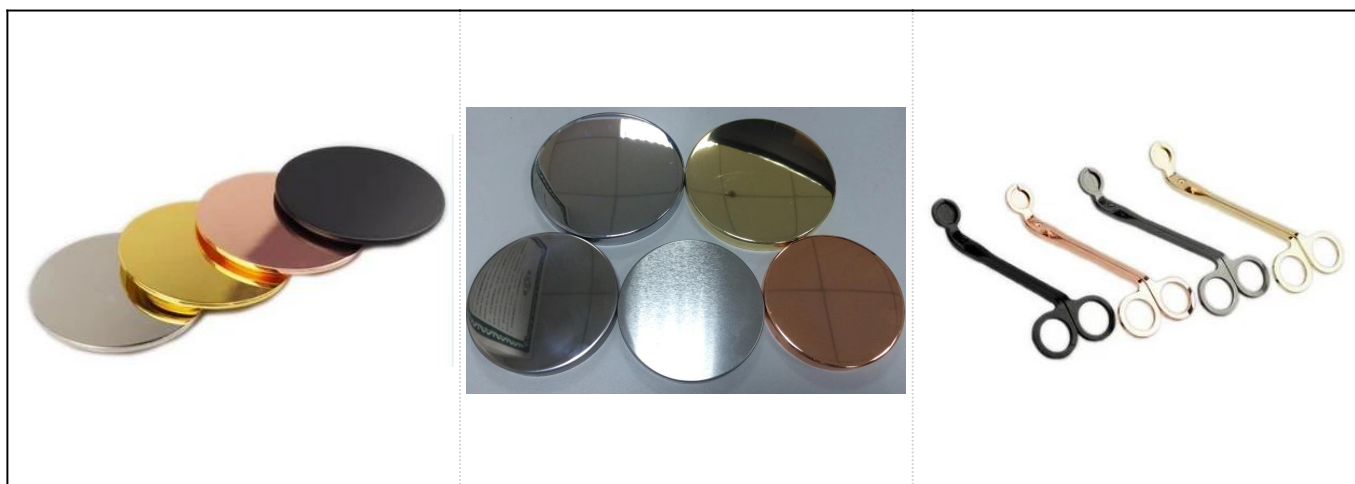

Accessori abbinati: